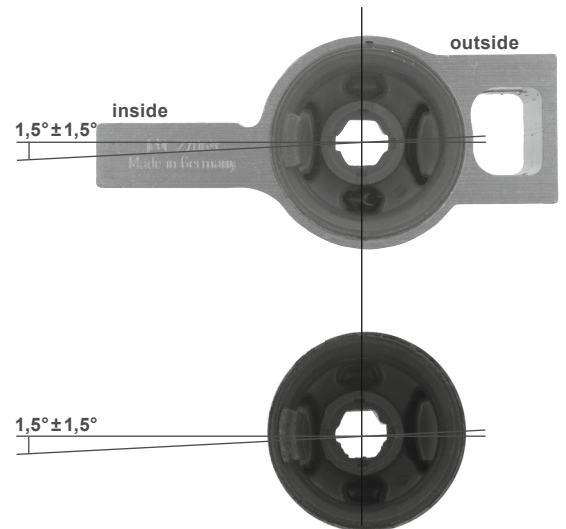

INFO

DE Einbaulage Lagerbock links

passend für Golf 5 Plattform PQ35, wie z.B.: VW Golf 5, VW Golf 6, VW Passat 5, Audi A3, Škoda Octavia, Seat Altea.

Einbaulage Konsole links

passend für Polo 9N Plattform PQ24, wie z.B.: Polo 9N, Seat Ibiza, Škoda Fabia.

EN Fitting position left bearing block

to fit Golf 5 Platform PQ35, for example: VW Golf 5, VW Golf 6, VW Passat 5, Audi A3, Škoda Octavia, Seat Altea.

Fitting position left panel

to fit Golf 5 Platform PQ24, for example: Polo 9N, Seat Ibiza, Škoda Fabia.