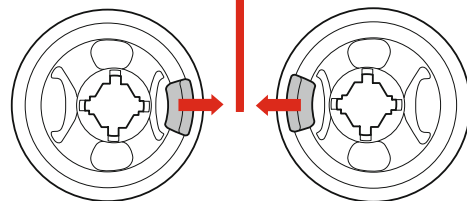

INFO

DE Einbaulage Lagerbock links

passend für Golf 5 Plattform PQ35, wie z.B.: VW Golf 5, VW Golf 6, VW Passat 5, Audi A3, Škoda Octavia, Seat Altea.

Einbaulage Konsole links

passend für Polo 9N Plattform PQ24, wie z.B.: Polo 9N, Seat Ibiza, Škoda Fabia.

EN Fitting position left bearing block

to fit Golf 5 Platform PQ35, for example: VW Golf 5, VW Golf 6, VW Passat 5, Audi A3, Škoda Octavia, Seat Altea.

Fitting position left panel

to fit Golf 5 Platform PQ24, for example: Polo 9N, Seat Ibiza, Škoda Fabia.