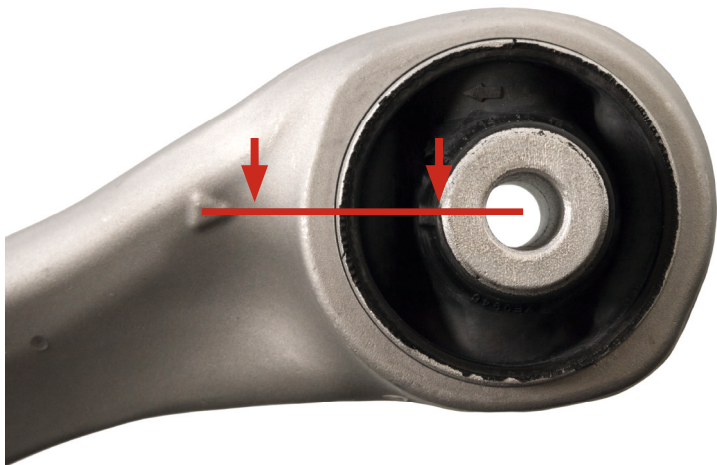

INFO

febi
38278

SWAG
20 93 8278

to fit:
BMW
F06, F10, F11, F12,
F13

Repl. No.
31 12 6 775 979

For more technical information please visit: partsfinder.bilsteingroup.com