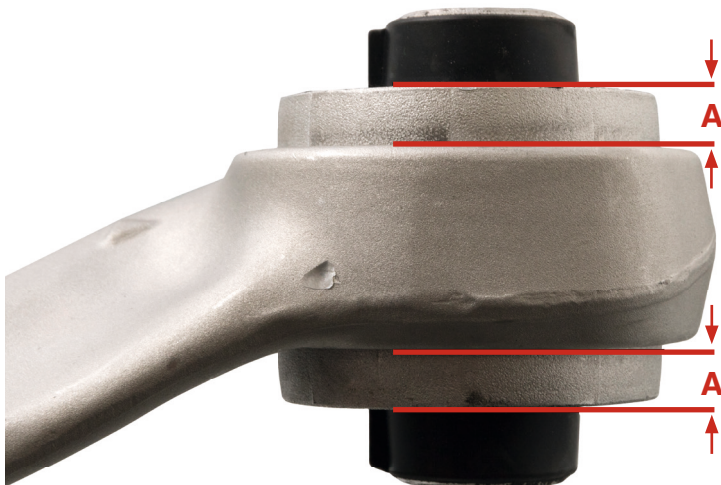

INFO

febi
38278

SWAG
20 93 8278

to fit:
BMW
F06, F10, F11, F12,
F13

Repl. No.
31 12 6 775 979

For more technical information please visit: partsfinder.bilsteingroup.com