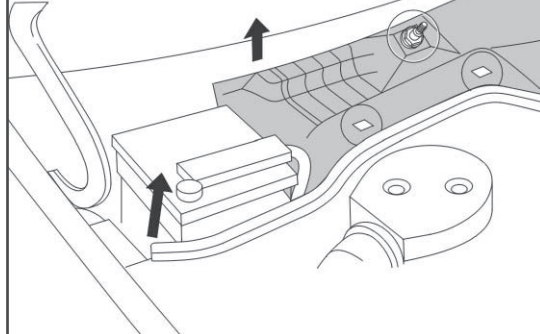

Astra-Calibra

3

3

Corsa-Tigra

filters NC 2001 - NC 2079CA

Opel Astra 10' - Calibra 20'
Opel Corsa 20' - Tigra 10'

Per il montaggio procedere eseguendo le operazioni in senso inverso.

Continue mounting in reverse order of operations.