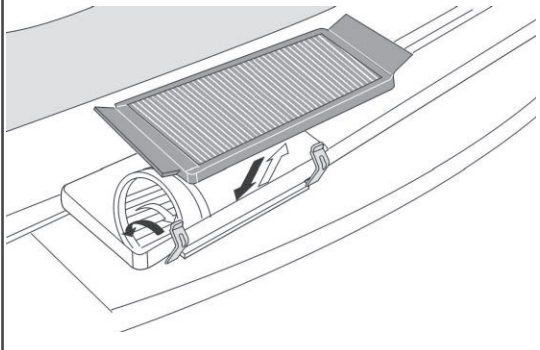

Astra-Calibra

3

3

Corsa-Tigra

filters NC 2001 - NC 2079CA

Opel Astra 10' - Calibra 20'
Opel Corsa 20' - Tigra 10'

Per il montaggio procedere eseguendo le operazioni in senso inverso.

Continue mounting in reverse order of operations.