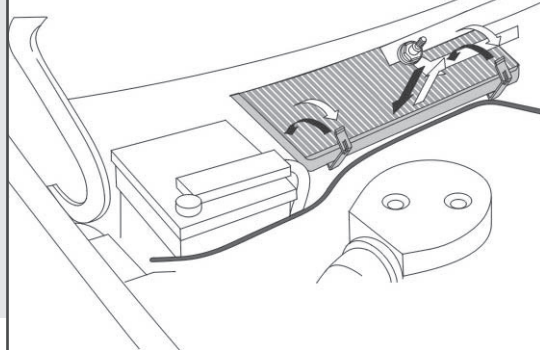

Astra-Calibra

3

3

Corsa-Tigra

filters NC 2001 - NC 2079CA

Opel Astra 10' - Calibra 20'
Opel Corsa 20' - Tigra 10'

Per il montaggio procedere eseguendo le operazioni in senso inverso.

Continue mounting in reverse order of operations.