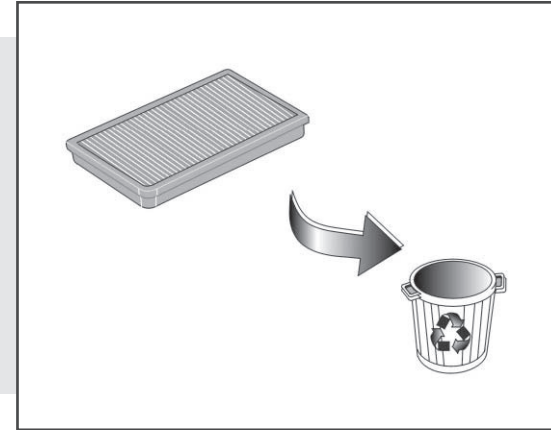

Astra-Calibra

3

3

Corsa-Tigra

filters NC 2001 - NC 2079CA

Opel Astra 10' - Calibra 20'
Opel Corsa 20' - Tigra 10'

Per il montaggio procedere eseguendo le operazioni in senso inverso.

Continue mounting in reverse order of operations.