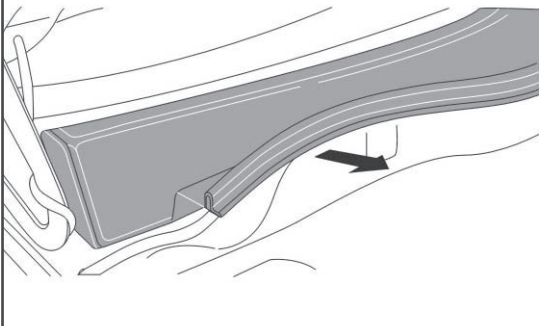

Astra-Calibra

2