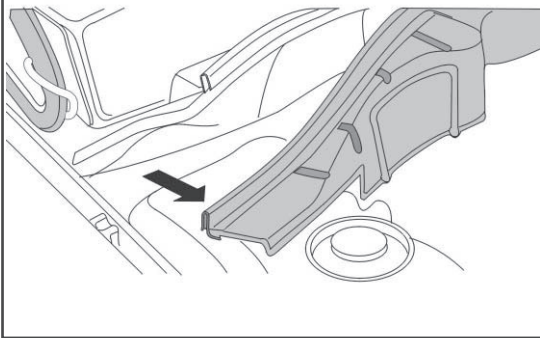

Astra-Calibra

1