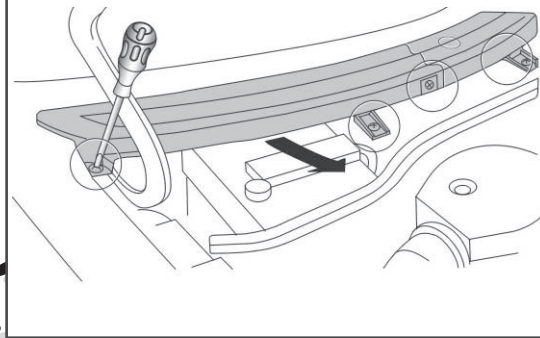

1

Corsa-Tigra