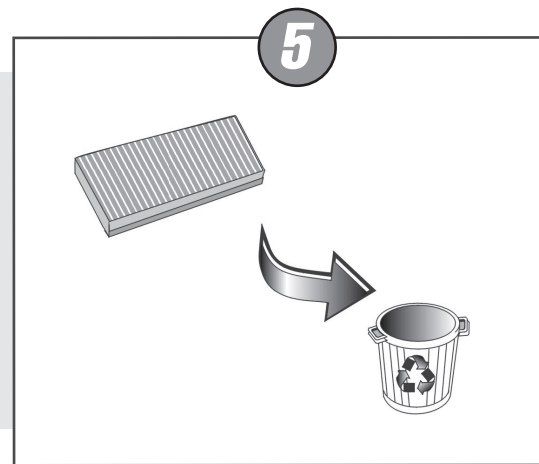

15'

filter NC 2123
FIAT Palio (oem7079682)

Per il montaggio procedere eseguendo le operazioni in senso inverso.

Continue mounting in reverse order of operations.

Le remontage s'effectue dans l'ordre inverse.

Der weitere Einbau erfolgt in umgekehrter Reihenfolge.

Para concluir la instalaci3n, seguir el orden inverso.