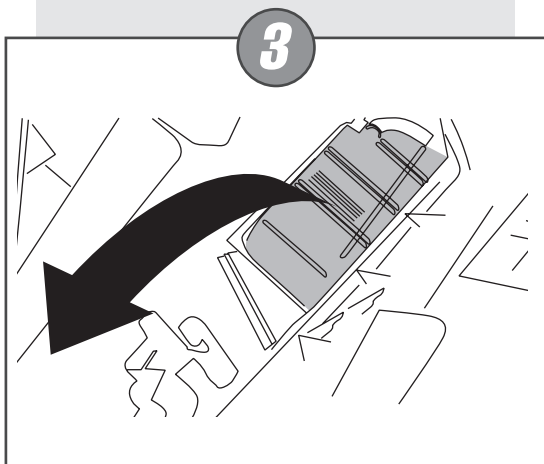

15'

filter NC 2123
FIAT Palio (oem7079682)

Per il montaggio procedere eseguendo le operazioni in senso inverso.

Continue mounting in reverse order of operations.

Le remontage s'effectue dans l'ordre inverse.

Der weitere Einbau erfolgt in umgekehrter Reihenfolge.

Para concluir la instalaci3n, seguir el orden inverso.