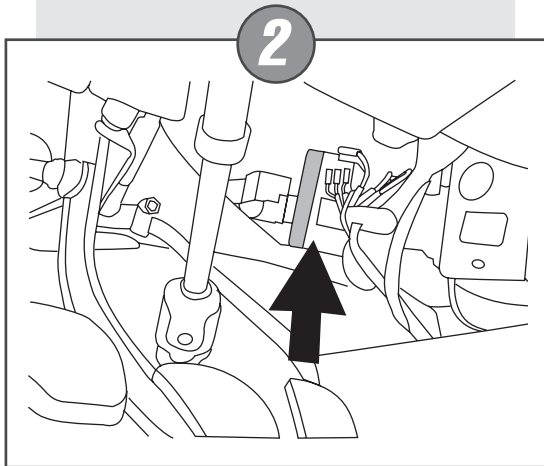

15'

filter NC 2123
FIAT Palio (oem7079682)

Per il montaggio procedere eseguendo le operazioni in senso inverso.

Continue mounting in reverse order of operations.

Le remontage s'effectue dans l'ordre inverse.

Der weitere Einbau erfolgt in umgekehrter Reihenfolge.

Para concluir la instalaci3n, seguir el orden inverso.