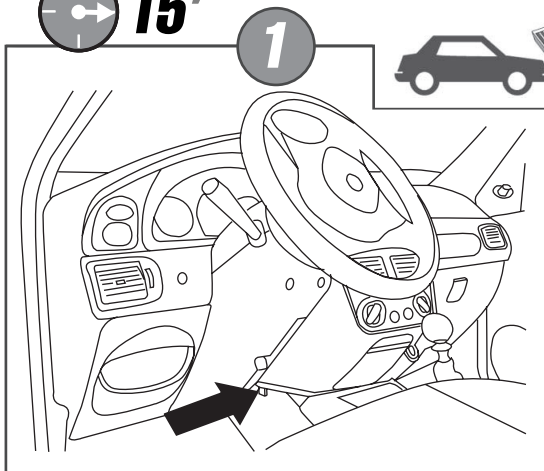

15'

filter NC 2123
FIAT Palio (oem7079682)

Per il montaggio procedere eseguendo le operazioni in senso inverso.

Continue mounting in reverse order of operations.

Le remontage s'effectue dans l'ordre inverse.

Der weitere Einbau erfolgt in umgekehrter Reihenfolge.

Para concluir la instalaci3n, seguir el orden inverso.