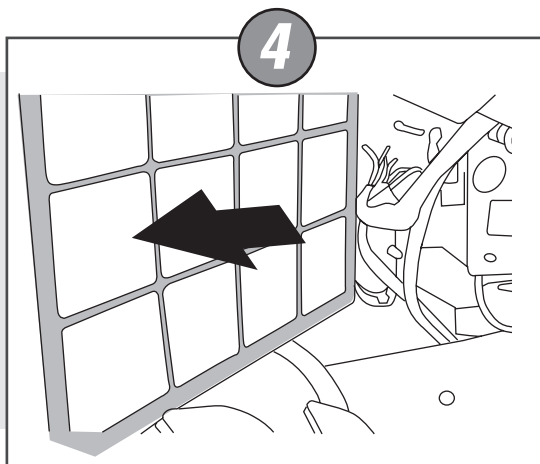

15'

filter NC 2123
FIAT Palio (oem7079682)

Per il montaggio procedere eseguendo le operazioni in senso inverso.

Continue mounting in reverse order of operations.

Le remontage s'effectue dans l'ordre inverse.

Der weitere Einbau erfolgt in umgekehrter Reihenfolge.

Para concluir la instalaci3n, seguir el orden inverso.