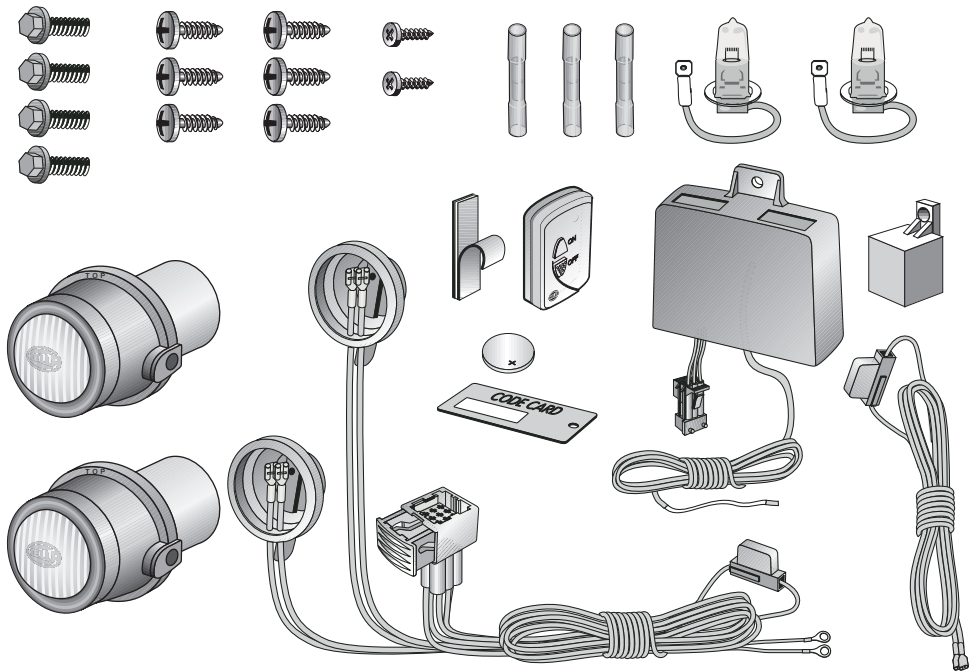

## **Instrucciones de montaje**

**antiniebla/ para sistema de mando a distancia**

## **Istruzioni di montaggio**

**fendinebbia con dispositivo di comando a distanza**

## **Asennusohjeet**

**Sumuvalonheittimet/ radiokauko-ohjain**

**VW Golf V - Micro DE**

Lieferumfang  
Scope of delivery  
Fournitures

Leveransomfattning  
Inhoud  
Volumen del suministro

Kid di forniture  
Toimitussisältö

Benötigte Montagewerkzeuge :  
Installation tools required :  
Outillage de montage requis :  
Nödvändiga monteringsverktyg :

Benodigd montagegereedschap :  
Herramientas de montaje necesarias :  
Attrezzi necessari per il montaggio :  
Tarvittavat asennustyökalut :