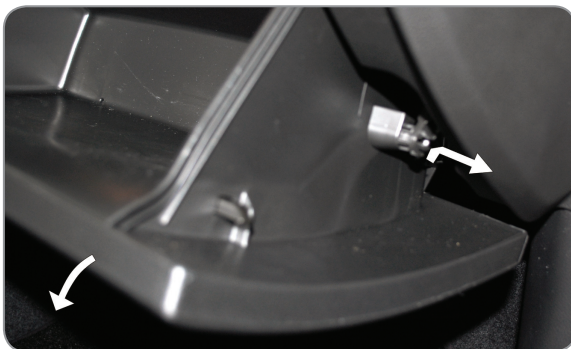

## Hyundai Solaris; Kia Rio III

- (EN) Filter is located behind the glove compartment
- (PL) Filtr znajduje się za schowkiem
- (DE) Der Filter befindet sich hinter dem Handschuhfach
- (RU) Фильтр находится за ящиком
- (FR) Le filtre se trouve derrière la boîte à gants

- (EN) Open the glove compartment, unclasp the compartment, remove the glove compartment
- (PL) Otworzyć schowek, wyjąć klipsy zabezpieczające schowek, usunąć schowek
- (DE) Den Handschuhfach öffnen, die Klips abknöpfen, die das Versteck absichern, das Handschuhfach abnehmen
- (RU) Открыть бардачок, снять защитные клипсы бардачка, вытащить бардачок
- (FR) Ouvrir la boîte, démonter les clips de protection du coffre, enlever la boîte