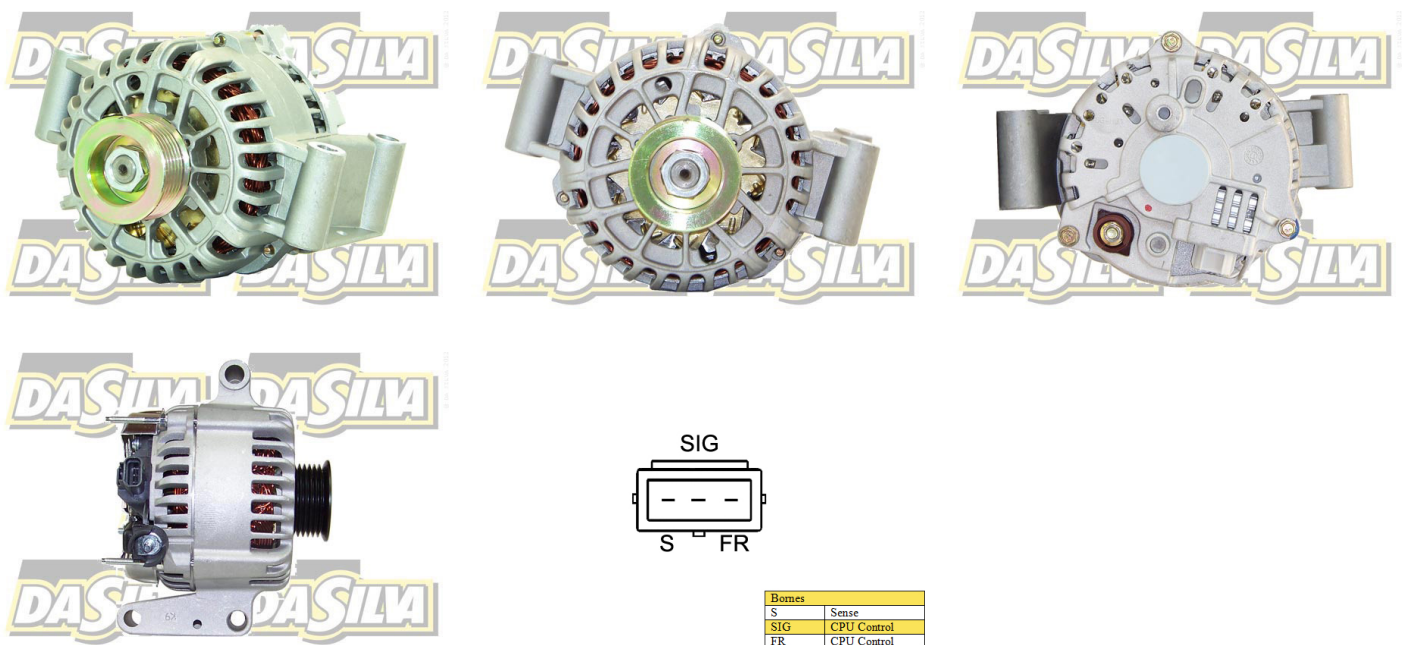

## DONNEES TECHNIQUES

Courant de charge [A]	<b>115</b>
Type de réseau de bord	<b>pour véhicules 12V</b>
Type de poulie	<b>PVR6</b>
Régulateur	<b>Sans régulateur interne</b>
Pince	<b>M6 B+</b>
Connectique	<b>PLUG707</b>

## PHOTOS

Bornes	
S	Sense
SIG	CPU Control
FR	CPU Control

## DOCUMENTS

**BT-130 Refus des carcasses alternateurs/démarrateurs**

<b>JAGUAR</b>		
X-TYPE (CF1) - 2.0 D	130 ch	07.2003 > 10.2005
X-TYPE (CF1) - 2.2 D	155 ch	10.2005 >
X-TYPE Estate - 2.0 D	130 ch	02.2004 > 10.2005
X-TYPE Estate - 2.2 D	155 ch	10.2005 >

 Avant montage, comparez la pièce reçue à celle d'origine afin de vérifier que la bonne pièce a été choisie et peut être montée sur le véhicule. Le non-respect de cette consigne ou des instructions de montage annule la garantie.