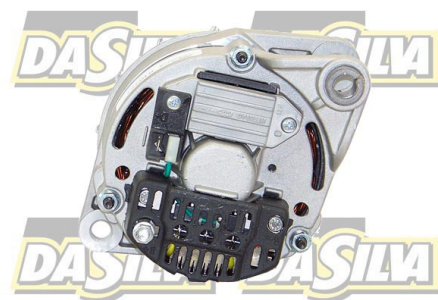

## DONNEES TECHNIQUES

|                        |                    |
|------------------------|--------------------|
| Courant de charge [A]  | 50                 |
| Type de réseau de bord | pour véhicules 12V |
| Type de poulie         | V                  |
| Pince                  | M6 B+              |
| Connectique            | PLUG380            |

## PHOTOS

BULLETIN TECHNIQUE TB-35

**ATTENTION**  
Veuillez vérifier la  
poulie avec celle  
de la carcasse

| Bornes |             |
|--------|-------------|
| B+     | Positive    |
| D+     | Trio (Lamp) |