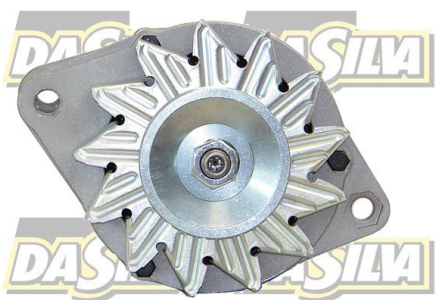

## DONNEES TECHNIQUES

|                        |                    |
|------------------------|--------------------|
| Courant de charge [A]  | 50                 |
| Type de réseau de bord | pour véhicules 12V |
| Type de poulie         | V                  |
| Pince                  | M6 B+              |
| Connectique            | PLUG380            |

## PHOTOS

BULLETIN TECHNIQUE TB-35

**ATTENTION**  
Veuillez vérifier la  
poulie avec celle  
de la carcasse

| Bornes |             |
|--------|-------------|
| B+     | Positive    |
| D+     | Trio (Lamp) |