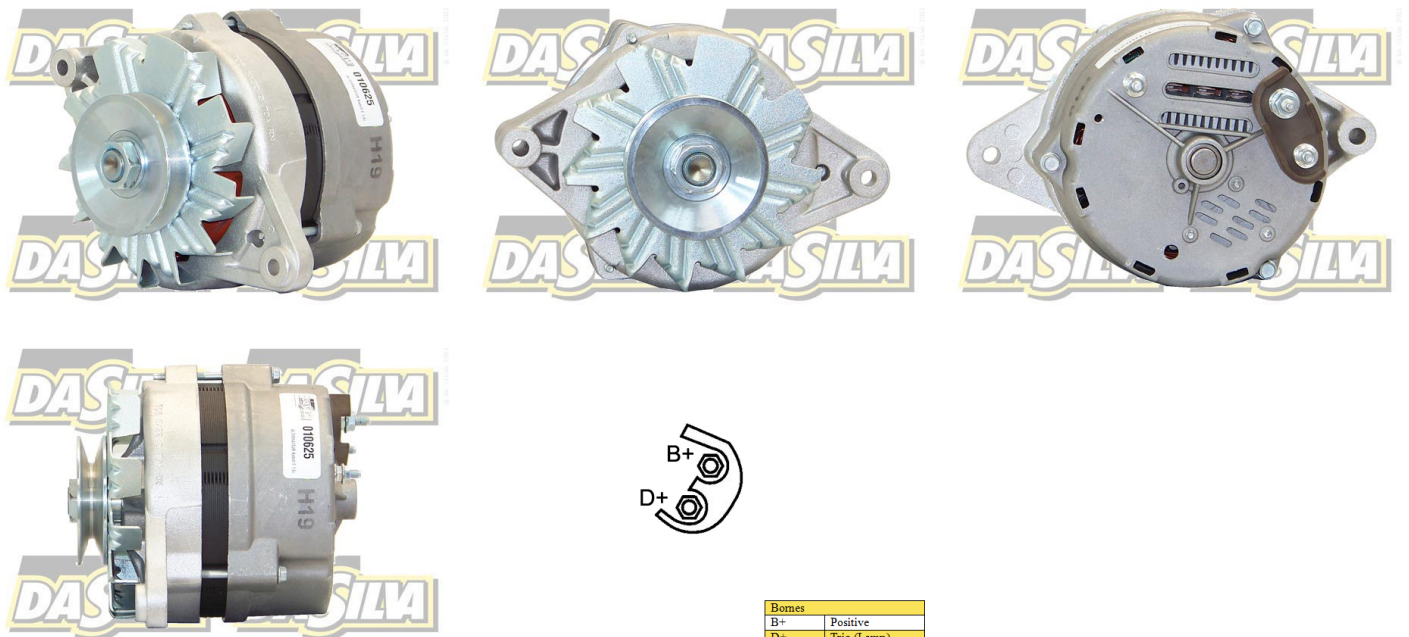

DONNEES TECHNIQUES

Courant de charge [A]	70
Type de réseau de bord	pour véhicules 12V
Type de poulie	V
Pince	M6 B+
Connectique	PLUG381

PHOTOS

DOCUMENTS

BT-130 Refus des carcasses alternateurs/démarrateurs

OPEL		
KADETT E CC (33_, 34_, 43_, 44_) - 1.6 i KAT	75 ch	09.1986 > 08.1991
KADETT E CC (33_, 34_, 43_, 44_) - 1.6 S	82 ch	09.1986 > 08.1991
KADETT E Combo (38_, 48_) - 1.4 S	75 ch	07.1989 > 08.1991
VECTRA A (86_, 87_) - 1.4 S	75 ch	09.1988 > 06.1992
VECTRA A (86_, 87_) - 1.6 i KAT	75 ch	09.1988 > 11.1995
VECTRA A CC (88_, 89_) - 1.4 S	75 ch	04.1988 > 06.1992
VECTRA A CC (88_, 89_) - 1.6 i KAT	75 ch	09.1988 > 11.1995