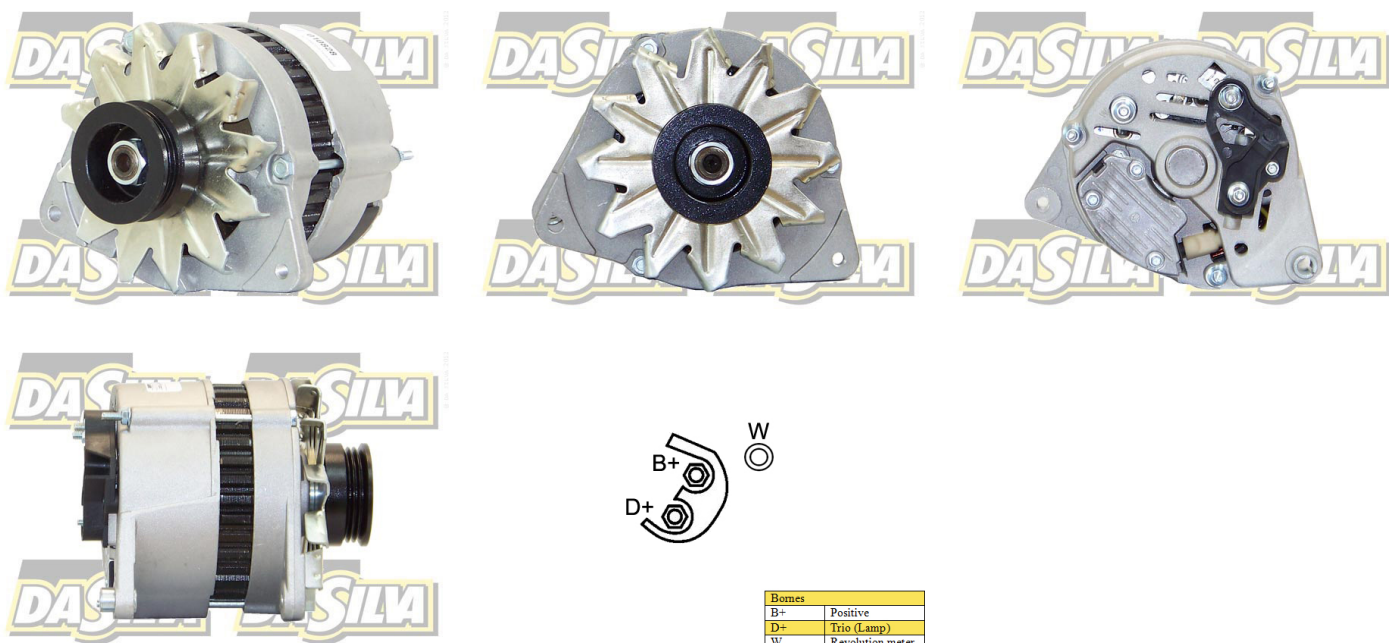

DONNEES TECHNIQUES

Courant de charge [A]	70
Type de réseau de bord	pour véhicules 12V
Type de poulie	PVR3
Connexion/pince	avec connexion pour compte-tours
Pince	M6 B+
Connectique	PLUG384

PHOTOS

DOCUMENTS