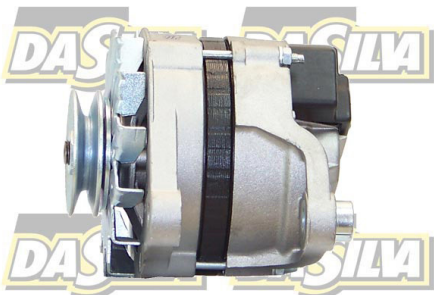

DONNEES TECHNIQUES

Courant de charge [A]	55
Type de réseau de bord	pour véhicules 12V
Type de poulie	V
Pince	M6 B+
Connectique	PLUG371
	Existe avec poulie roue libre 011110

PHOTOS

BULLETIN TECHNIQUE TB-35

ATTENTION
Veuillez vérifier la
poulie avec celle
de la carcasse

☐ D+
⊙ B+

Bornes	
B+	Positive
D+	Trio (Lamp)

DOCUMENTS

BT-130 Refus des carcasses alternateurs/démarrateurs

APPLICATIONS

ALFA ROMEO

AR 6 Bus (280) - 1.9 D	69 ch	04.1985 > 12.1989
AR 6 Camionnette (280) - 1.9 D	69 ch	04.1985 > 12.1989