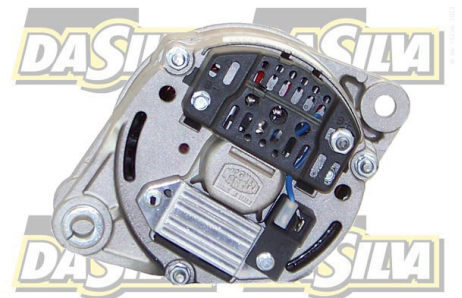

DONNEES TECHNIQUES

Courant de charge [A]	55
Type de réseau de bord	pour véhicules 12V
Type de poulie	V
Pince	M6 B+
Connectique	PLUG371
	Existe avec poulie roue libre 011110

PHOTOS

BULLETIN TECHNIQUE TB-35

ATTENTION
Veuillez vérifier la
poulie avec celle
de la carcasse

☐ D+
⊙ B+

Bornes	
B+	Positive
D+	Trio (Lamp)

DOCUMENTS

BT-130 Refus des carcasses alternateurs/démarrateurs

APPLICATIONS

ALFA ROMEO

AR 6 Bus (280) - 1.9 D	69 ch	04.1985 > 12.1989
AR 6 Camionnette (280) - 1.9 D	69 ch	04.1985 > 12.1989