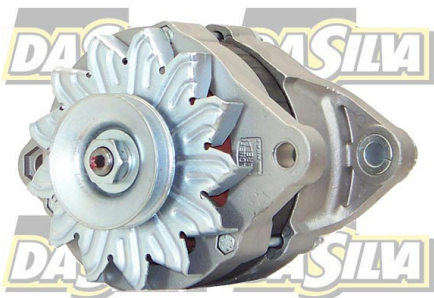

DONNEES TECHNIQUES

Courant de charge [A]	55
Type de réseau de bord	pour véhicules 12V
Type de poulie	V
Pince	M6 B+
Connectique	PLUG371
	Existe avec poulie roue libre 011110

PHOTOS

BULLETIN TECHNIQUE TB-35

ATTENTION
Veuillez vérifier la
poulie avec celle
de la carcasse

☐ D+
⊙ B+

Bornes	
B+	Positive
D+	Trio (Lamp)

DOCUMENTS

BT-130 Refus des carcasses alternateurs/démarrateurs

APPLICATIONS

ALFA ROMEO

AR 6 Bus (280) - 1.9 D	69 ch	04.1985 > 12.1989
AR 6 Camionnette (280) - 1.9 D	69 ch	04.1985 > 12.1989