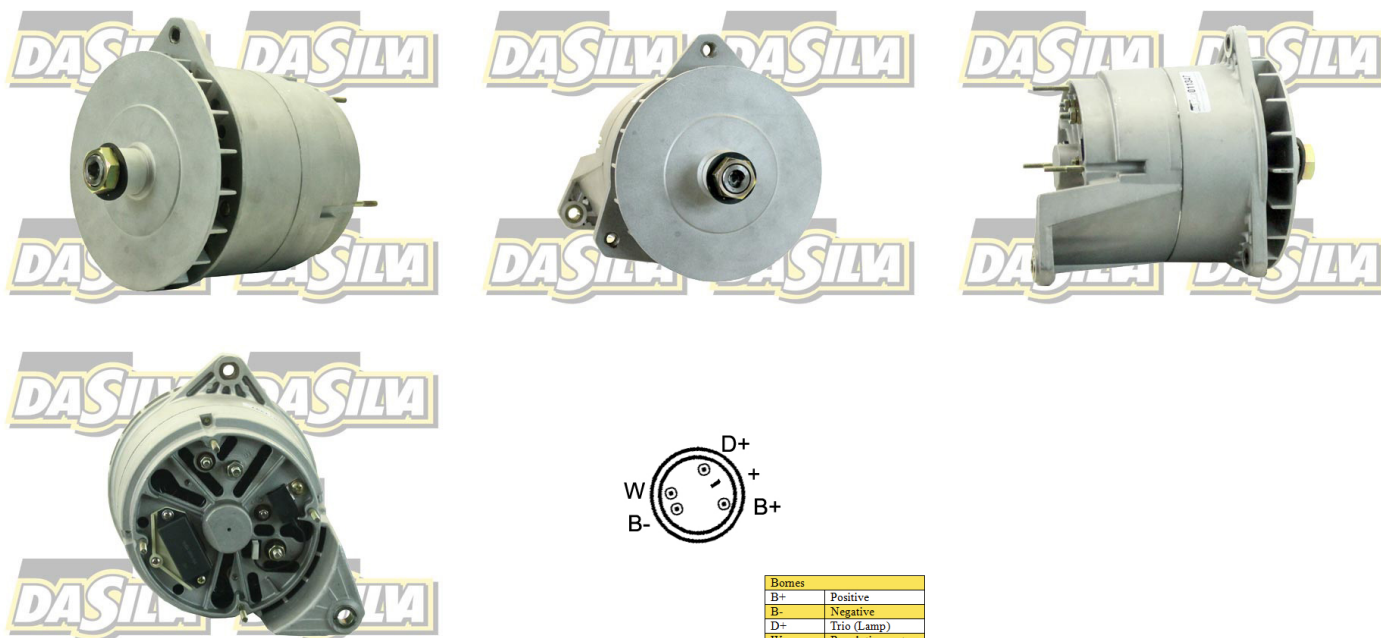

## DONNEES TECHNIQUES

Courant de charge [A]	<b>140</b>
Type de réseau de bord	<b>pour véhicules 24V</b>
Type de poulie	<b>SANS</b>
Poulies	<b>sans poulie</b>
Connexion/pince	<b>avec connexion pour compte-tours</b>
Pince	<b>M8 B+</b>
Connectique	<b>PLUG632</b>

## PHOTOS

Bornes	
B+	Positive
B-	Negative
D+	Trio (Lamp)
W	Revolution meter