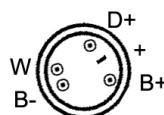

DONNEES TECHNIQUES

Courant de charge [A]	140
Type de réseau de bord	pour véhicules 24V
Type de poulie	SANS
Poulies	sans poulie
Connexion/pince	avec connexion pour compte-tours
Pince	M8 B+
Connectique	PLUG632

PHOTOS

Bornes	
B+	Positive
B-	Negative
D+	Trio (Lamp)
W	Revolution meter

DOCUMENTS

BT-130 Refus des carcasses alternateurs/démarrleurs