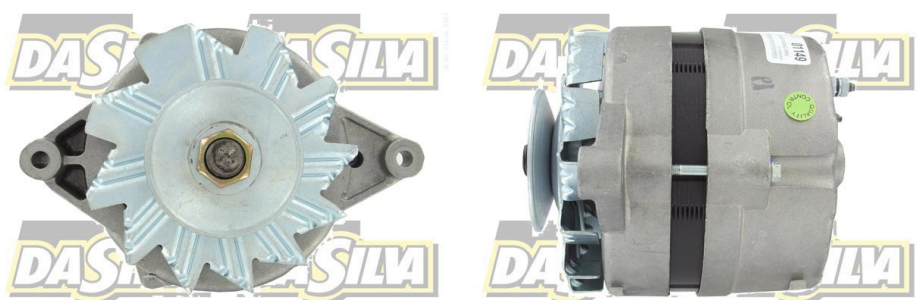

DONNEES TECHNIQUES

Courant de charge [A]	45
Type de réseau de bord	pour véhicules 12V
Type de poulie	V
Pince	M6 B+
Connectique	PLUG371

PHOTOS

 D+

 B+

Bornes	
B+	Positive
D+	Trio (Lamp)

DOCUMENTS

	BT-170	BT Schéma de Connexion
	BT-130	Refus des carcasses alternateurs/démarrateurs

APPLICATIONS

BEDFORD		
BLITZ (CF97) - 2.3	79 ch	02.1980 > 10.1983
OPEL		
ASCONA B (81_, 86_, 87_, 88_) - 1.3 N	60 ch	03.1979 > 08.1981
ASCONA B (81_, 86_, 87_, 88_) - 1.3 S	75 ch	08.1979 > 08.1981
ASCONA B (81_, 86_, 87_, 88_) - 2.0 D	58 ch	08.1978 > 08.1981
ASCONA C (81_, 86_, 87_, 88_) - 1.3 N	60 ch	09.1981 > 08.1986
ASCONA C (81_, 86_, 87_, 88_) - 1.3 S	75 ch	09.1981 > 08.1988
ASCONA C CC (84_, 89_) - 1.3 N	60 ch	09.1981 > 08.1986
ASCONA C CC (84_, 89_) - 1.3 S	75 ch	09.1981 > 08.1988
CORSA A (82-93) Camionnette - 1.0	45 ch	02.1986 > 04.1989
CORSA A (82-93) Camionnette - 1.2	45 ch	02.1986 > 04.1989
	54 ch	02.1986 > 04.1989
CORSA A (82-93) Camionnette - 1.3	60 ch	02.1986 > 04.1989
	69 ch	02.1986 > 04.1989
CORSA A (82-93) CC (93_, 94_, 98_, 99_) - 1.0	45 ch	09.1982 > 03.1993
CORSA A (82-93) CC (93_, 94_, 98_, 99_) - 1.2	45 ch	09.1982 > 08.1990
	60 ch	09.1982 > 08.1990
CORSA A (82-93) CC (93_, 94_, 98_, 99_) - 1.2 N	52 ch	01.1990 > 03.1993
CORSA A (82-93) CC (93_, 94_, 98_, 99_) - 1.3 S	70 ch	09.1982 > 10.1989
CORSA A (82-93) TR (91_, 92_, 96_, 97_) - 1.0	45 ch	09.1982 > 09.1992