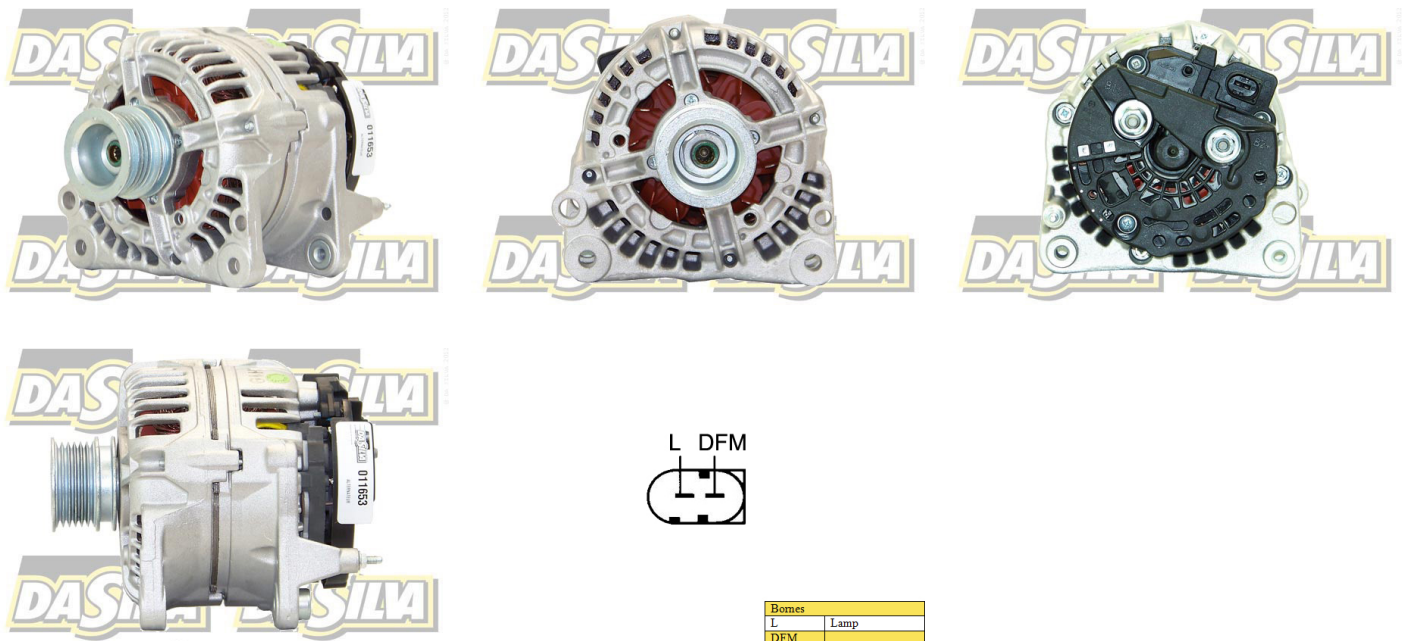

DONNEES TECHNIQUES

Courant de charge [A]	90
Type de réseau de bord	pour véhicules 12V
Type de poulie	PVR6
Pince	M8 B+
Connectique	PLUG650

PHOTOS

DOCUMENTS

BT-130 Refus des carcasses alternateurs/démarrateurs

APPLICATIONS

SEAT		
ALHAMBRA (7V8, 7V9) - 2.0 i	115 ch	04.1996 >
AROSA (6H) - 1.0	50 ch	05.1997 > 06.2004
AROSA (6H) - 1.4	60 ch	05.1997 > 06.2004
AROSA (6H) - 1.4 16V	100 ch	01.2000 > 06.2004
CORDOBA (96-02) 3/5 portes (6K2) - 1.4	60 ch	06.1999 > 10.2002
CORDOBA (96-02) 3/5 portes (6K2) - 1.4 16V	75 ch	05.2000 > 10.2002
	100 ch	02.2000 > 10.2002
CORDOBA (96-02) Vario (6K5) - 1.4	60 ch	06.1999 >
CORDOBA (96-02) Vario (6K5) - 1.4 16V	75 ch	06.1999 >
CORDOBA (02-09)(6L2) - 1.4 16V	75 ch	09.2002 >
IBIZA (99-02) (6K2, 6K/GP01) - 1.0	50 ch	08.1999 > 02.2002
IBIZA (99-02) (6K2, 6K/GP01) - 1.4	60 ch	08.1999 > 02.2002
IBIZA (99-02) (6K2, 6K/GP01) - 1.4 16V	75 ch	05.2000 > 02.2002
IBIZA (02-08) (6L1) - 1.4 16V	75 ch	02.2002 > 12.2007
	86 ch	05.2006 >
IBIZA (2008-) (6J5) - 1.2	70 ch	03.2008 >
IBIZA (2008-) (6J5) - 1.4	85 ch	03.2008 >
IBIZA (2008-) SportCoupe (6J1) - 1.2	70 ch	07.2008 >
IBIZA (2008-) SportCoupe (6J1) - 1.4	85 ch	07.2008 >
SKODA		
FABIA (99-07) (6Y2) - 1.0	50 ch	12.1999 > 08.2002
FABIA (99-07) (6Y2) - 1.2	64 ch	01.2003 >
FABIA (99-07) (6Y2) - 1.4	60 ch	08.2000 > 08.2002
	68 ch	08.1999 >
FABIA (99-07) 3 volumes (6Y3) - 1.2	64 ch	01.2003 >
FABIA (99-07) 3 volumes (6Y3) - 1.4	60 ch	04.2000 > 08.2002
	68 ch	07.2001 >
FABIA (99-07) 3 volumes (6Y3) - 1.4 16V	80 ch	04.2006 >
FABIA (99-07) Combi (6Y5) - 1.2	64 ch	01.2003 >
FABIA (99-07) Combi (6Y5) - 1.4	60 ch	04.2000 >
	68 ch	04.2000 >
FABIA (99-07) Combi (6Y5) - 1.4 16V	80 ch	04.2006 >
FABIA (99-07) Praktik - 1.2	64 ch	01.2003 >
FABIA (99-07) Praktik - 1.4	68 ch	04.2002 >
FABIA (2007-) - 1.4	86 ch	01.2007 >
FABIA (2007-) Break - 1.4	86 ch	10.2007 >
PRAKTIK - 1.4	86 ch	03.2007 >
ROOMSTER (5J) - 1.4	86 ch	09.2006 >