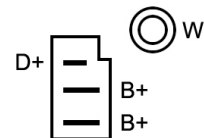

Bornes	
B+	Positive
D+	Trio (Lamp)
W	Revolution meter

DOCUMENTS

BT-130 Refus des carcasses alternateurs/démarrateurs