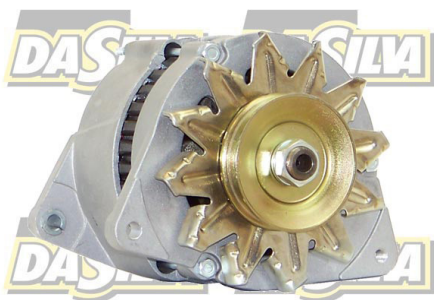

DONNEES TECHNIQUES

Courant de charge [A]	55
Type de réseau de bord	pour véhicules 12V
Type de poulie	V
Connexion/pince	avec connexion pour compte-tours
Pince	Plug B+
Connectique	PLUG111

PHOTOS

BULLETIN TECHNIQUE TB-02

Bornes	
B+	Positive
D+	Trio (Lamp)
W	Revolution meter

DOCUMENTS

BT-130 Refus des carcasses alternateurs/démarrateurs