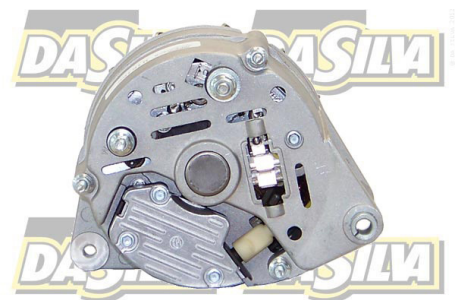

DONNEES TECHNIQUES

Courant de charge [A]	55
Type de réseau de bord	pour véhicules 12V
Type de poulie	V
Connexion/pince	avec connexion pour compte-tours
Pince	Plug B+
Connectique	PLUG111

PHOTOS

BULLETIN TECHNIQUE TB-02

Bornes	
B+	Positive
D+	Trio (Lamp)
W	Revolution meter

DOCUMENTS

BT-130 Refus des carcasses alternateurs/démarrateurs