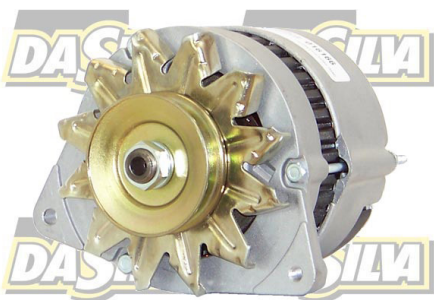

DONNEES TECHNIQUES

Courant de charge [A]	55
Type de réseau de bord	pour véhicules 12V
Type de poulie	V
Connexion/pince	avec connexion pour compte-tours
Pince	Plug B+
Connectique	PLUG111

PHOTOS

BULLETIN TECHNIQUE TB-02

Bornes	
B+	Positive
D+	Trio (Lamp)
W	Revolution meter

DOCUMENTS

BT-130 Refus des carcasses alternateurs/démarrateurs