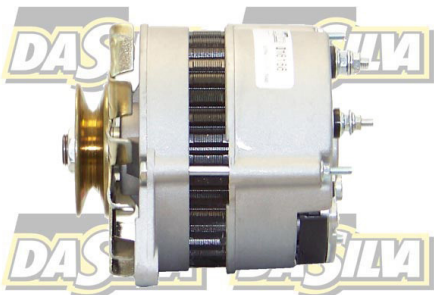

DONNEES TECHNIQUES

Courant de charge [A]	55
Type de réseau de bord	pour véhicules 12V
Type de poulie	V
Connexion/pince	avec connexion pour compte-tours
Pince	Plug B+
Connectique	PLUG111

PHOTOS

BULLETIN TECHNIQUE TB-02

Bornes	
B+	Positive
D+	Trio (Lamp)
W	Revolution meter

DOCUMENTS

BT-130 Refus des carcasses alternateurs/démarrateurs