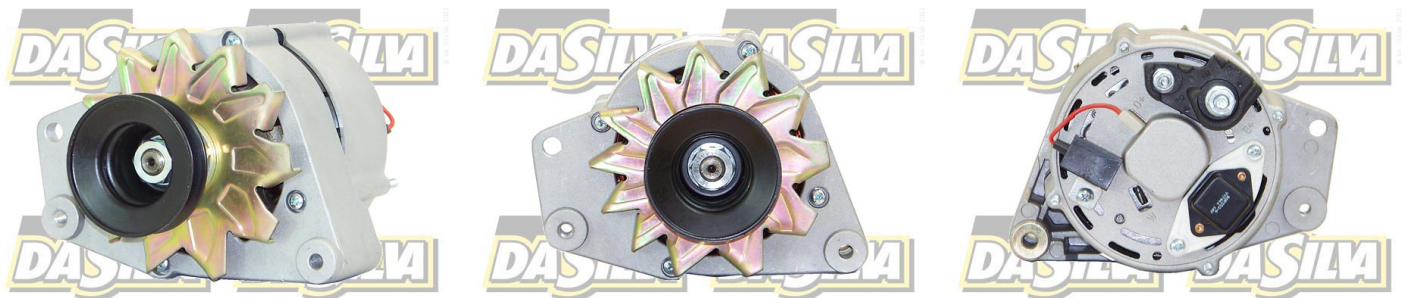

DONNEES TECHNIQUES

Courant de charge [A]	65
Type de réseau de bord	pour véhicules 12V
Type de poulie	V
Pince	M8 B+
Connectique	PLUG381

PHOTOS

BULLETIN TECHNIQUE TB-02

Bornes	
B+	Positive
D+	Trio (Lamp)

DOCUMENTS

BT-130 Refus des carcasses alternateurs/démarrateurs