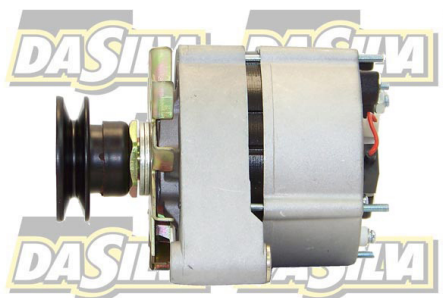

DONNEES TECHNIQUES

Courant de charge [A]	65
Type de réseau de bord	pour véhicules 12V
Type de poulie	V
Pince	M8 B+
Connectique	PLUG381

PHOTOS

BULLETIN TECHNIQUE TB-02

Bornes	
B+	Positive
D+	Trio (Lamp)

DOCUMENTS

BT-130 Refus des carcasses alternateurs/démarrateurs