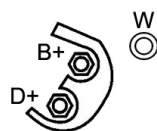

DONNEES TECHNIQUES

Courant de charge [A]	70
Type de réseau de bord	pour véhicules 12V
Type de poulie	DP
Connexion/pince	avec connexion pour compte-tours
Pince	M8 B+
Connectique	PLUG384

PHOTOS

Bornes	
B+	Positive
D+	Trio (Lamp)
W	Revolution meter