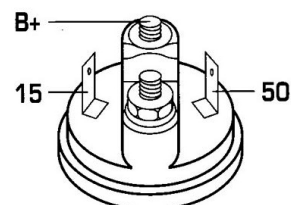

DOCUMENTS

BT-130 Refus des carcasses alternateurs/démarrateurs