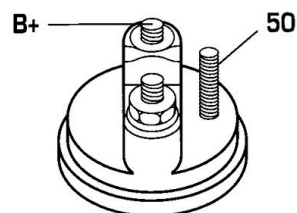

DOCUMENTS

BT-130 Refus des carcasses alternateurs/démarrateurs