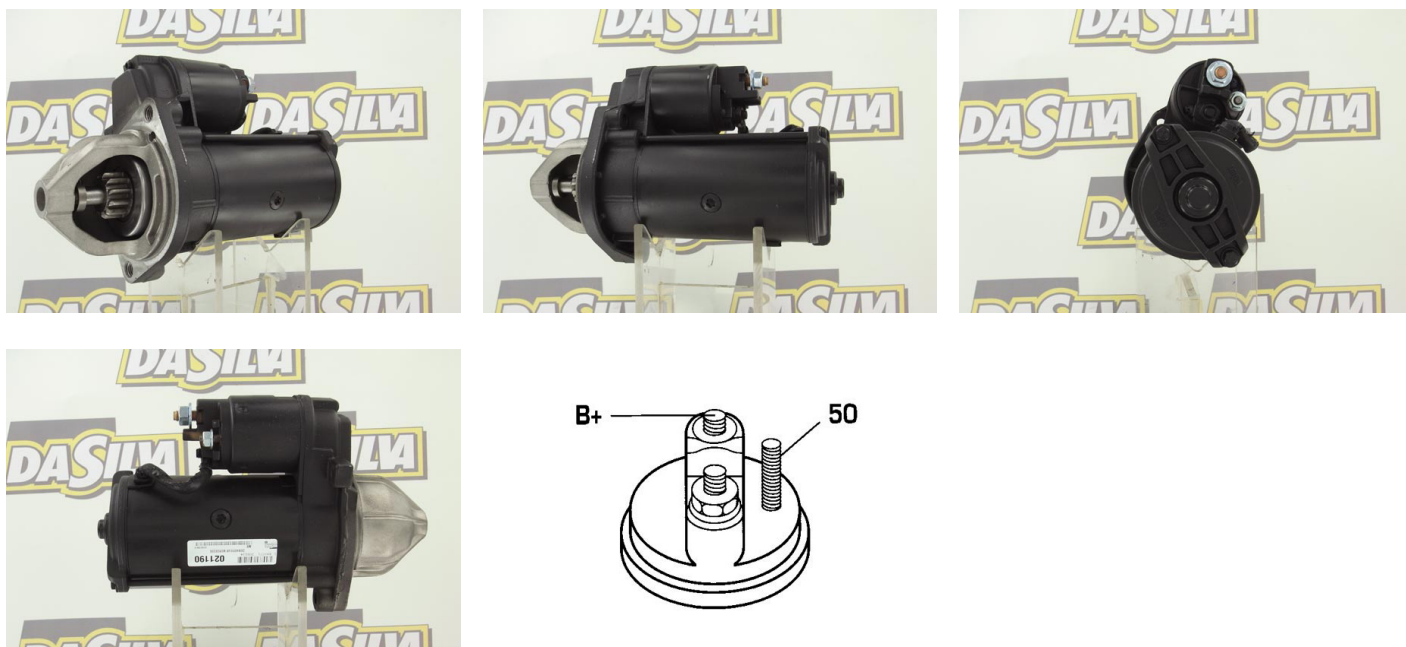

DONNEES TECHNIQUES

Type de réseau de bord	pour véhicules 12V
Puissance nominale [kW]	2
Nombre de dents	10/11T
Direction de rotation	rotation CW
Réducteur	Avec réducteur (G/R) intégré
Nombre de taraudages	2
Nombre de trous de fixation	2
Connectique	SOL66

PHOTOS

DOCUMENTS

BT-130 Refus des carcasses alternateurs/démarrateurs