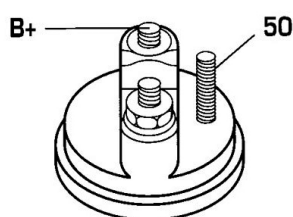

DONNEES TECHNIQUES

Type de réseau de bord	pour véhicules 12V
Puissance nominale [kW]	1.1
Nombre de dents	9T
Connectique	SOL66
Nombre de trous de fixation	2

PHOTOS

DOCUMENTS

BT-130 Refus des carcasses alternateurs/démarrateurs