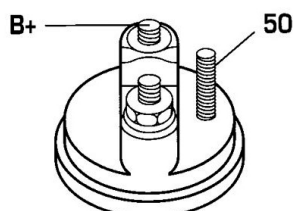

DOCUMENTS

BT-130 Refus des carcasses alternateurs/démarrateurs