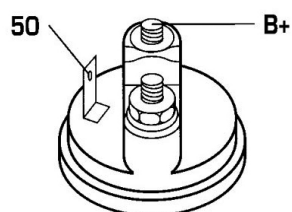

DONNEES TECHNIQUES

Type de réseau de bord	pour véhicules 12V
Puissance nominale [kW]	1.2
Nombre de dents	8T
Direction de rotation	rotation CW
Réducteur	Avec réducteur (G/R) intégré
Nombre de taraudages	2
Nombre de trous de fixation	2
Connectique	SOL65

PHOTOS

DOCUMENTS

BT-130 Refus des carcasses alternateurs/démarrageurs