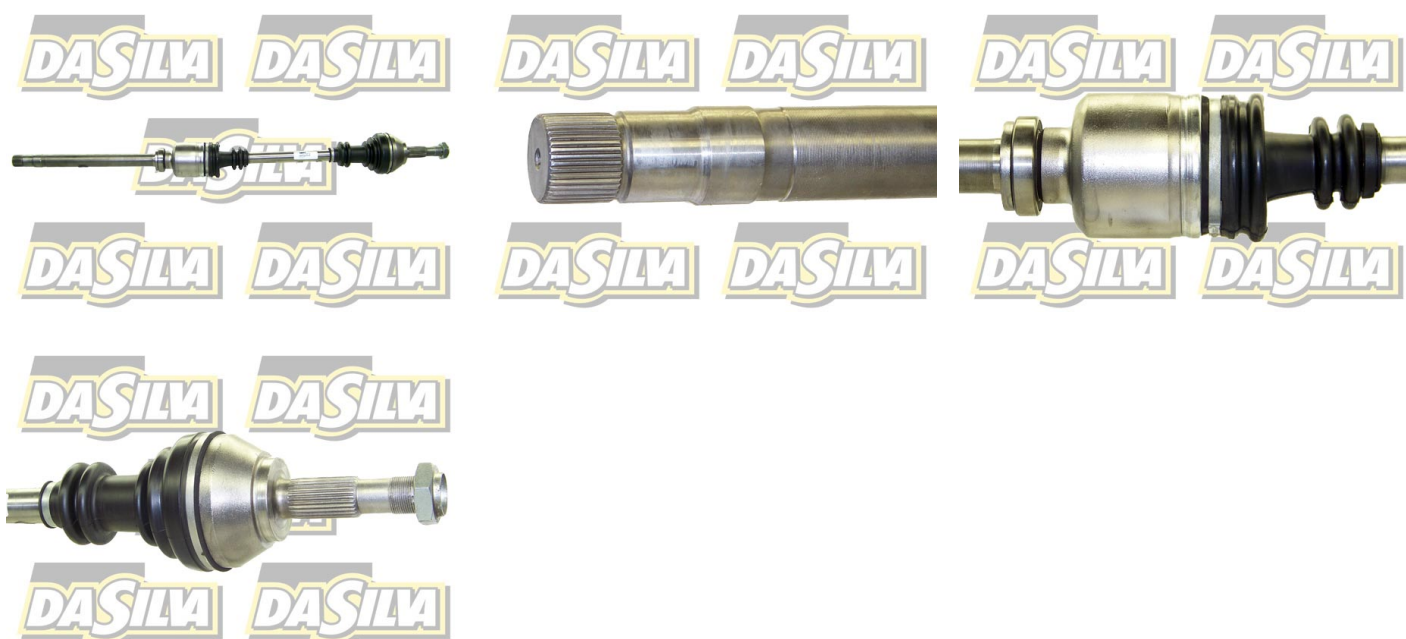

DONNEES TECHNIQUES

Longueur [mm]	1100
Nb de cannelures CR	28
	pour véhicule sans système antiblocage
Ø bol CR [mm]	100
Nb de cannelures CB	41
Ø bol CB [mm]	100

PHOTOS

DOCUMENTS

BT-100	Conseils de montage des cardans
BT-104	Soufflets et Triaxes FIAT
BT-105	Soufflets et Triaxes SEAT
BT-131	Refus des carcasses transmissions