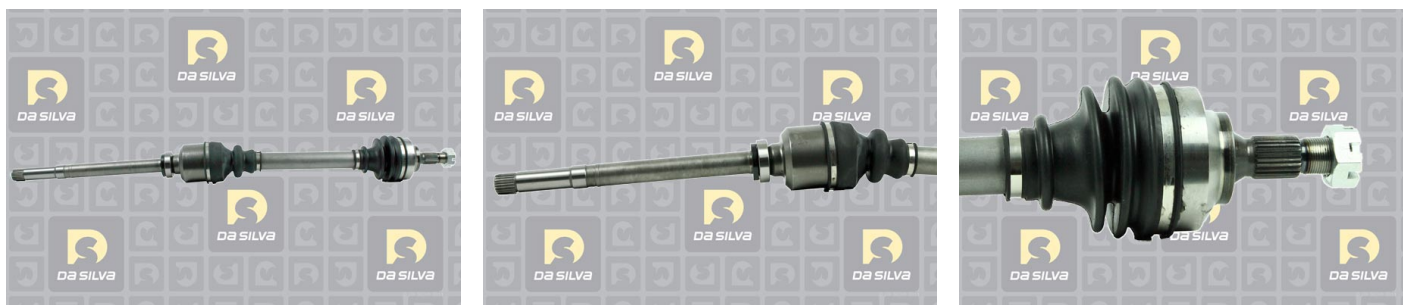

DONNEES TECHNIQUES

Longueur comprimée [mm]	925
Longueur non comprimée [mm]	940
Nb de cannelures CR	25
	pour véhicule avec système antiblocage
Ø épaulement CR [mm]	59
Type de couronne ABS	Moyeu
Ø bol CR [mm]	90
Nb de cannelures CB	24
Ø bol CB [mm]	81
	Ressort CBV

PHOTOS

DOCUMENTS

BT-100	Conseils de montage des cardans
BT-104	Soufflets et Triaxes FIAT
BT-105	Soufflets et Triaxes SEAT
BT-131	Refus des carcasses transmissions