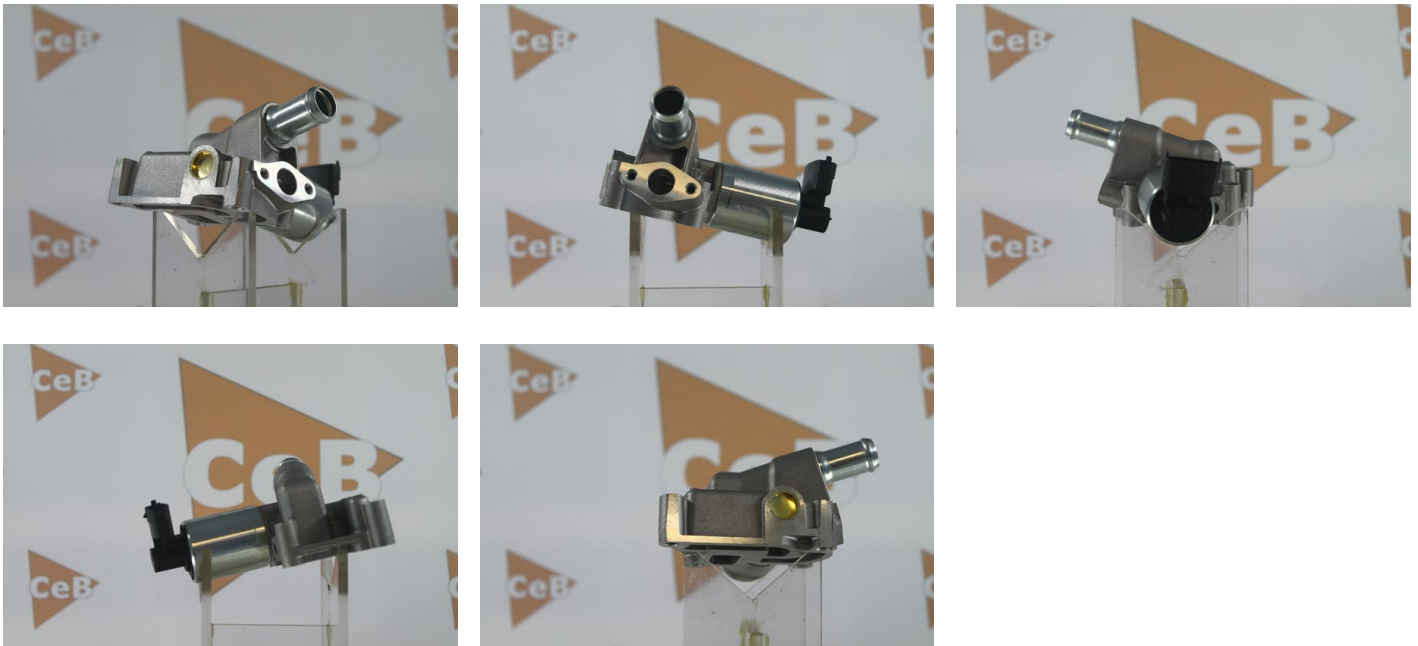

DONNEES TECHNIQUES

Fonctionnement	électrique
Type de réseau de bord	pour véhicules 12V
Commande	Valve Magnétique
Nombres de pôles	5

PHOTOS

DOCUMENTS

CEB-03 Instructions de montage vanes EGR

APPLICATIONS

OPEL		
AGILA (00-07) (H00) - 1.0	60 ch	08.2003 >
AGILA (00-07) (H00) - 1.0 12V	58 ch	09.2000 >
AGILA (00-07) (H00) - 1.2 16V	75 ch	09.2000 >
ASTRA G (98-05) 3 volumes (F69_) - 1.2 16V	75 ch	09.2000 > 01.2005
ASTRA G (98-05) Caravan (F35_) - 1.2 16V	75 ch	09.2000 > 07.2004
ASTRA G (98-05) CC (F48_, F08_) - 1.2 16V	75 ch	09.2000 > 01.2005
ASTRA H (04-10) - 1.2	80 ch	08.2005 >
ASTRA H (04-10) - 1.4	80 ch	04.2004 > 10.2004
	90 ch	03.2004 >
	75 ch	04.2004 > 10.2004
ASTRA H (04-10) Caravan - 1.4	90 ch	08.2004 >
	75 ch	08.2004 >
ASTRA H (04-10) GTC - 1.2	80 ch	08.2005 >
ASTRA H (04-10) GTC - 1.4	90 ch	03.2005 >
	75 ch	03.2005 >
CORSA C (00-06) (F08, F68) - 1.0	58 ch	09.2000 >
	60 ch	06.2003 >
CORSA C (00-06) (F08, F68) - 1.2	75 ch	09.2000 >
CORSA C (00-06) (F08, F68) - 1.2 Twinport	80 ch	07.2004 >
CORSA C (00-06) (F08, F68) - 1.4 Twinport	90 ch	06.2003 >
CORSA C (00-06) Camionnette (F08, W5L) - 1.2	80 ch	07.2005 >
CORSA C (00-06) Camionnette (F08, W5L) - 1.2 16V	75 ch	09.2000 >
CORSA C (00-06) Camionnette (F08, W5L) - 1.4	90 ch	08.2003 >
MERIVA A (03-10) - 1.4 16V Twinport	90 ch	07.2004 > 05.2010
TIGRA TwinTop - 1.4	90 ch	06.2004 >

 Avant montage, comparez la pièce reçue à celle d'origine afin de vérifier que la bonne pièce a été choisie et peut être montée sur le véhicule. Le non-respect de cette consigne ou des instructions de montage annule la garantie.