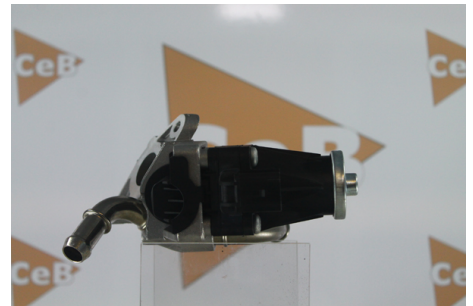

DONNEES TECHNIQUES

Fonctionnement	électrique
Type de réseau de bord	pour véhicules 12V
Commande	Valve Magnétique
Nombres de pôles	5

PHOTOS

DOCUMENTS

CEB-03 Instructions de montage vanes EGR

APPLICATIONS

FORD		
TRANSIT (06-12) Bus - 2.2 TDCi	85 ch	04.2010 >
	110 ch	04.2010 >
	115 ch	04.2010 >
	130 ch	04.2010 >
	140 ch	04.2010 >
TRANSIT (06-12) Bus - 2.4 TDCi	100 ch	04.2010 >
	115 ch	04.2010 >
	140 ch	04.2010 >
TRANSIT (06-12) Bus - 2.4 TDCi Allroad	140 ch	04.2010 >
TRANSIT (06-12) Bus - 3.2 TDCi	200 ch	04.2010 >
TRANSIT (06-12) Camionnette - 2.2 TDCi	85 ch	04.2010 >
	110 ch	04.2010 >
	115 ch	04.2010 >
	130 ch	04.2010 >
	140 ch	04.2010 > 09.2011
TRANSIT (06-12) Camionnette - 2.4 TDCi	100 ch	04.2010 >
	115 ch	04.2010 >
	140 ch	04.2010 >
TRANSIT (06-12) Camionnette - 2.4 TDCi Allroad	140 ch	04.2010 >
TRANSIT (06-12) Camionnette - 3.2 TDCi	200 ch	04.2010 >
TRANSIT (06-12) Plateau - 2.2 TDCi	85 ch	04.2010 >
	110 ch	04.2010 >
	115 ch	04.2010 >
	130 ch	04.2010 >
	140 ch	04.2010 > 09.2011
TRANSIT (06-12) Plateau - 2.4 TDCi	100 ch	04.2010 >
	115 ch	04.2010 >
	140 ch	04.2010 >
TRANSIT (06-12) Plateau - 2.4 TDCi Allroad	140 ch	04.2010 >
TRANSIT (06-12) Plateau - 3.2 TDCi	200 ch	04.2010 >
TRANSIT TOURNEO - 2.2 TDCi	110 ch	04.2010 >
	115 ch	04.2010 >
	131 ch	04.2010 >
	140 ch	04.2010 > 09.2011

 Avant montage, comparez la pièce reçue à celle d'origine afin de vérifier que la bonne pièce a été choisie et peut être montée sur le véhicule. Le non-respect de cette consigne ou des instructions de montage annule la garantie.