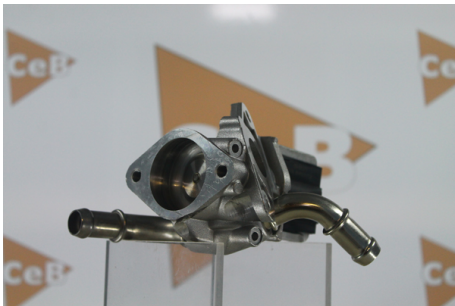

DONNEES TECHNIQUES

Fonctionnement	électrique
Type de réseau de bord	pour véhicules 12V
Commande	Valve Magnétique
Nombres de pôles	5

PHOTOS

DOCUMENTS

CEB-03 Instructions de montage vanes EGR

APPLICATIONS

FORD		
TRANSIT (06-12) Bus - 2.2 TDCi	85 ch	04.2010 >
	110 ch	04.2010 >
	115 ch	04.2010 >
	130 ch	04.2010 >
	140 ch	04.2010 >
TRANSIT (06-12) Bus - 2.4 TDCi	100 ch	04.2010 >
	115 ch	04.2010 >
	140 ch	04.2010 >
TRANSIT (06-12) Bus - 2.4 TDCi Allroad	140 ch	04.2010 >
TRANSIT (06-12) Bus - 3.2 TDCi	200 ch	04.2010 >
TRANSIT (06-12) Camionnette - 2.2 TDCi	85 ch	04.2010 >
	110 ch	04.2010 >
	115 ch	04.2010 >
	130 ch	04.2010 >
	140 ch	04.2010 > 09.2011
TRANSIT (06-12) Camionnette - 2.4 TDCi	100 ch	04.2010 >
	115 ch	04.2010 >
	140 ch	04.2010 >
TRANSIT (06-12) Camionnette - 2.4 TDCi Allroad	140 ch	04.2010 >
TRANSIT (06-12) Camionnette - 3.2 TDCi	200 ch	04.2010 >
TRANSIT (06-12) Plateau - 2.2 TDCi	85 ch	04.2010 >
	110 ch	04.2010 >
	115 ch	04.2010 >
	130 ch	04.2010 >
	140 ch	04.2010 > 09.2011
TRANSIT (06-12) Plateau - 2.4 TDCi	100 ch	04.2010 >
	115 ch	04.2010 >
	140 ch	04.2010 >
TRANSIT (06-12) Plateau - 2.4 TDCi Allroad	140 ch	04.2010 >
TRANSIT (06-12) Plateau - 3.2 TDCi	200 ch	04.2010 >
TRANSIT TOURNEO - 2.2 TDCi	110 ch	04.2010 >
	115 ch	04.2010 >
	131 ch	04.2010 >
	140 ch	04.2010 > 09.2011

 Avant montage, comparez la pièce reçue à celle d'origine afin de vérifier que la bonne pièce a été choisie et peut être montée sur le véhicule. Le non-respect de cette consigne ou des instructions de montage annule la garantie.