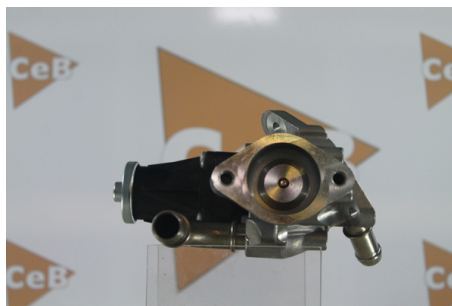

DONNEES TECHNIQUES

Fonctionnement	électrique
Type de réseau de bord	pour véhicules 12V
Commande	Valve Magnétique
Nombres de pôles	5

PHOTOS

DOCUMENTS

CEB-03 Instructions de montage vanes EGR

APPLICATIONS

FORD		
TRANSIT (06-12) Bus - 2.2 TDCi	85 ch	04.2010 >
	110 ch	04.2010 >
	115 ch	04.2010 >
	130 ch	04.2010 >
	140 ch	04.2010 >
TRANSIT (06-12) Bus - 2.4 TDCi	100 ch	04.2010 >
	115 ch	04.2010 >
	140 ch	04.2010 >
TRANSIT (06-12) Bus - 2.4 TDCi Allroad	140 ch	04.2010 >
TRANSIT (06-12) Bus - 3.2 TDCi	200 ch	04.2010 >
TRANSIT (06-12) Camionnette - 2.2 TDCi	85 ch	04.2010 >
	110 ch	04.2010 >
	115 ch	04.2010 >
	130 ch	04.2010 >
	140 ch	04.2010 > 09.2011
TRANSIT (06-12) Camionnette - 2.4 TDCi	100 ch	04.2010 >
	115 ch	04.2010 >
	140 ch	04.2010 >
TRANSIT (06-12) Camionnette - 2.4 TDCi Allroad	140 ch	04.2010 >
TRANSIT (06-12) Camionnette - 3.2 TDCi	200 ch	04.2010 >
TRANSIT (06-12) Plateau - 2.2 TDCi	85 ch	04.2010 >
	110 ch	04.2010 >
	115 ch	04.2010 >
	130 ch	04.2010 >
	140 ch	04.2010 > 09.2011
TRANSIT (06-12) Plateau - 2.4 TDCi	100 ch	04.2010 >
	115 ch	04.2010 >
	140 ch	04.2010 >
TRANSIT (06-12) Plateau - 2.4 TDCi Allroad	140 ch	04.2010 >
TRANSIT (06-12) Plateau - 3.2 TDCi	200 ch	04.2010 >
TRANSIT TOURNEO - 2.2 TDCi	110 ch	04.2010 >
	115 ch	04.2010 >
	131 ch	04.2010 >
	140 ch	04.2010 > 09.2011

 Avant montage, comparez la pièce reçue à celle d'origine afin de vérifier que la bonne pièce a été choisie et peut être montée sur le véhicule. Le non-respect de cette consigne ou des instructions de montage annule la garantie.