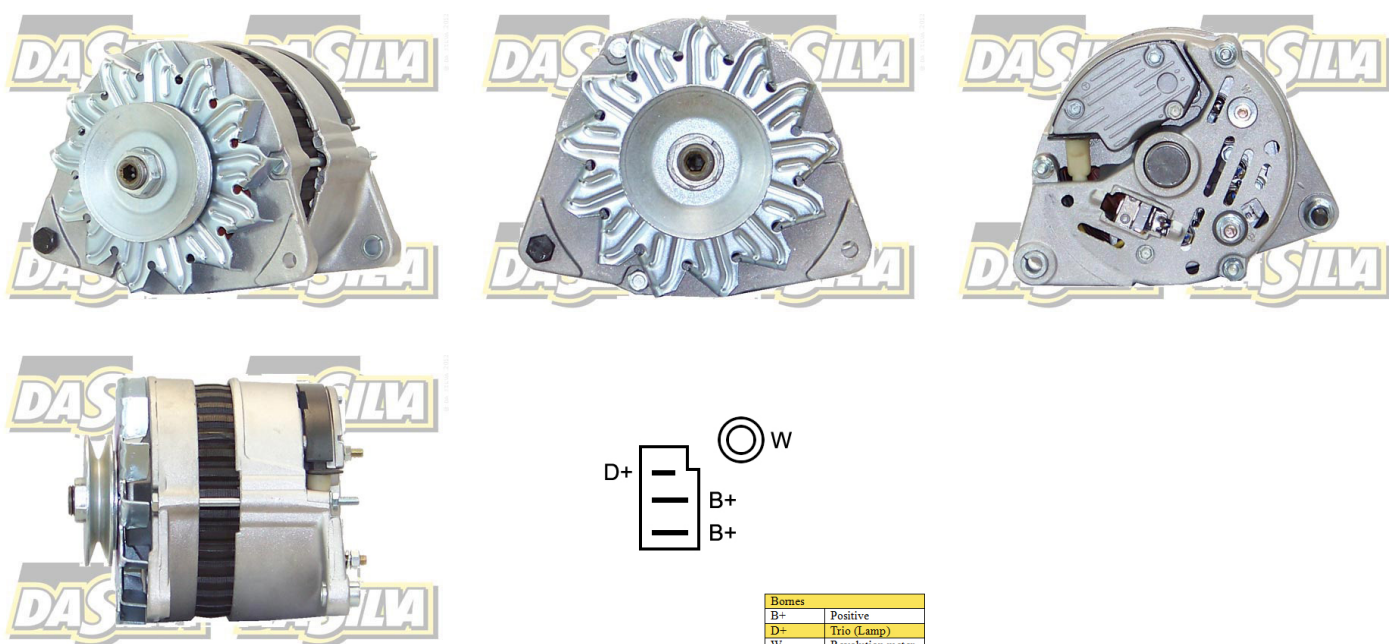

DONNEES TECHNIQUES

Courant de charge [A]	55
Type de réseau de bord	pour véhicules 12V
Type de poulie	V
Connexion/pince	avec connexion pour compte-tours
Pince	Plug B+
Connectique	PLUG111

PHOTOS

Bornes	
B+	Positive
D+	Lampo (Lamp)
W	Revolution meter