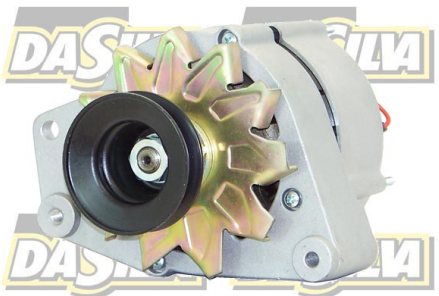

DONNEES TECHNIQUES

Courant de charge [A]	65
Type de réseau de bord	pour véhicules 12V
Type de poulie	V
Pince	M8 B+
Connectique	PLUG381

PHOTOS

BULLETIN TECHNIQUE TB-02

Lors du montage de cet alternateur contrôlez bien qu'il n'y ait pas de fuites d'huile moteur ou fuites de gasoil (pompe d'injection).

Bornes	
B+	Positive
D+	Trio (Lamp)

DOCUMENTS

BT-130 Refus des carcasses alternateurs/démarrateurs