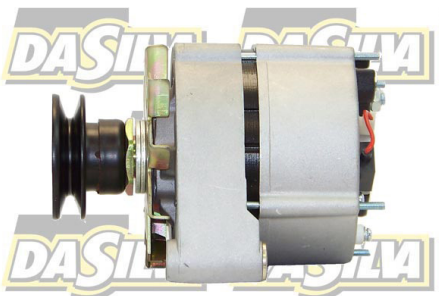

DONNEES TECHNIQUES

Courant de charge [A]	65
Type de réseau de bord	pour véhicules 12V
Type de poulie	V
Pince	M8 B+
Connectique	PLUG381

PHOTOS

BULLETIN TECHNIQUE TB-02

Lors du montage de cet alternateur contrôlez bien qu'il n'y ait pas de fuites d'huile moteur ou fuites de gasoil (pompe d'injection).

Bornes	
B+	Positive
D+	Trio (Lamp)

DOCUMENTS

BT-130 Refus des carcasses alternateurs/démarrateurs