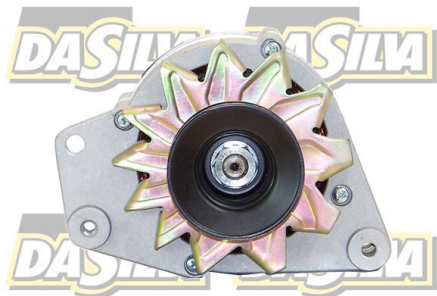

DONNEES TECHNIQUES

Courant de charge [A]	65
Type de réseau de bord	pour véhicules 12V
Type de poulie	V
Pince	M8 B+
Connectique	PLUG381

PHOTOS

BULLETIN TECHNIQUE TB-02

Lors du montage de cet alternateur contrôlez bien qu'il n'y ait pas de fuites d'huile moteur ou fuites de gasoil (pompe d'injection).

Bornes	
B+	Positive
D+	Trio (Lamp)

DOCUMENTS

BT-130 Refus des carcasses alternateurs/démarrateurs