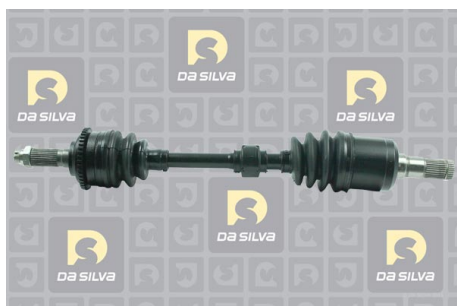

DONNEES TECHNIQUES

Longueur comprimée [mm]	640
Nb de cannelures CR	28
Nombre de dents, anneau ABS	44
	pour véhicule avec système antiblocage
Type de couronne ABS	R
Ø bol CR [mm]	84
Nb de cannelures CB	30
Ø bol CB [mm]	81

PHOTOS

DOCUMENTS

BT-100	Conseils de montage des cardans
BT-104	Soufflets et Triaxes FIAT
BT-105	Soufflets et Triaxes SEAT
BT-131	Refus des carcasses transmissions

APPLICATIONS

MAZDA		
6 (02-07) (GG) - 2.0 DI	121 ch	08.2002 >
	136 ch	06.2002 >
6 (02-07) Hatchback (GG) - 2.0 DI	121 ch	08.2002 >
	136 ch	08.2002 >
6 (02-07) Station Wagon (GY) - 2.0 DI	121 ch	08.2002 >
	136 ch	08.2002 >

⚠ Avant montage, comparez la pièce reçue à celle d'origine afin de vérifier que la bonne pièce a été choisie et peut être montée sur le véhicule. Le non-respect de cette consigne ou des instructions de montage annule la garantie.