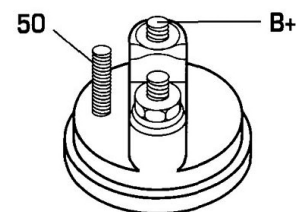

DONNEES TECHNIQUES

Type de réseau de bord	pour véhicules 12V
Puissance nominale [kW]	1.9
Nombre de dents	11/12T
Direction de rotation	rotation CW
Réducteur	Avec réducteur (G/R) intégré
Nombre de taraudages	3
Connectique	SOL67
Nombre de trous de fixation	4

PHOTOS

DOCUMENTS

BT-130 Refus des carcasses alternateurs/démarrageurs

APPLICATIONS

MITSUBISHI		
CARISMA (DA_) - 1.9 DI-D	102 ch	09.2000 > 06.2006
	115 ch	09.2000 > 06.2006
CARISMA 3 volumes (DA_) - 1.9 DI-D	102 ch	09.2000 > 06.2006
	115 ch	09.2000 > 06.2006
SPACE STAR (DG0) - 1.9 DI-D	102 ch	02.2001 >