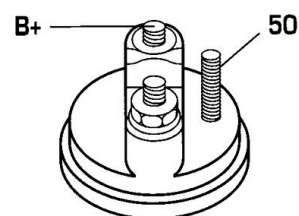

DONNEES TECHNIQUES

Type de réseau de bord	pour véhicules 12V
Puissance nominale [kW]	2.2
Nombre de dents	10T
Direction de rotation	rotation CW
Réducteur	Avec réducteur (G/R) intégré
Nombre de taraudages	2
Nombre de trous de fixation	3
Connectique	SOL66

PHOTOS

DOCUMENTS

BT-130 Refus des carcasses alternateurs/démarrageurs