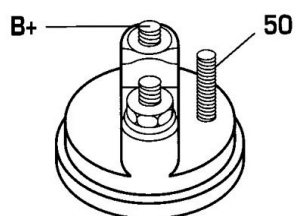

DONNEES TECHNIQUES

Type de réseau de bord	pour véhicules 12V
Puissance nominale [kW]	2
Nombre de dents	10/11T
Direction de rotation	rotation CW
Réducteur	Avec réducteur (G/R) intégré
Nombre de taraudages	2
Nombre de trous de fixation	2
Connectique	SOL66

PHOTOS

DOCUMENTS

BT-130 Refus des carcasses alternateurs/démarrleurs