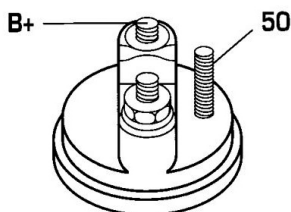

DOCUMENTS

BT-130 Refus des carcasses alternateurs/démarrateurs