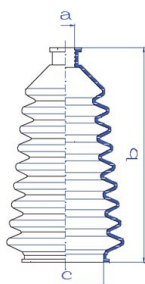

DONNEES TECHNIQUES

Hauteur [mm]	166
Diamètre 1 [mm]	46
matière	caoutchouc
Diamètre 2 [mm]	10

PHOTOS

APPLICATIONS

DAEWOO

TICO (KLY3) - 0.8	48 ch	02.1995 > 12.2000
	52 ch	01.1996 > 12.2000

SUZUKI

ALTO (82-85) (SS80) - 0.8 (SS80F, SS80G)	39 ch	06.1982 > 08.1984
	39 ch	08.1984 > 12.1985
ALTO (86-93) (EC) - 0.8	39 ch	01.1986 > 11.1993
ALTO (94-02) (EF) - 1.0	53 ch	09.1994 > 06.2002
	58 ch	01.2000 >
ALTO (94-02) (EF) - 1.3	86 ch	10.1998 > 09.2000
ALTO (94-02) (EF) - 1.6	97 ch	10.1998 > 09.2000
SWIFT Cabriolet (SF413) - 1.3 (SF413, AK35)	68 ch	09.1991 > 10.1996
SWIFT (83-89) (AA) - 1.0 (SA310, AA41, AA43)	50 ch	10.1983 > 03.1989
SWIFT (83-89) (AA) - 1.0 Turbo (SA310)	71 ch	02.1985 > 12.1989
SWIFT (83-89) (AA) - 1.3	101 ch	08.1985 > 06.1986
SWIFT (83-89) (AA) - 1.3 (SA413, AA51)	68 ch	10.1984 > 03.1989
SWIFT (83-89) (AA) - 1.3 (SA413, AA51, AA53)	73 ch	10.1984 > 03.1989
SWIFT (83-89) (AA) - 1.3 (SA413, AA53)	64 ch	08.1986 > 03.1989
SWIFT (83-89) (AA) - 1.3 GTi/GXi (SA413, AA33)	101 ch	08.1986 > 03.1989
SWIFT (89-01) (AH, AJ) - 1.3 (SF413, AH35)	71 ch	03.1989 > 12.1991
SWIFT (89-01) (AH, AJ) - 1.3 (SF413, AH35, MA)	68 ch	03.1989 > 05.2001
SWIFT (89-01) (AH, AJ) - 1.6 (SF416, AH14)	95 ch	11.1989 > 12.1991
SWIFT (89-01) (AH, AJ) - 1.6 4WD (SF416, AJ14)	95 ch	11.1989 > 12.1991
SWIFT (89-01) (AH, AJ) - 1.6 i (SF416, AH14)	92 ch	01.1990 > 05.2001
SWIFT (89-01) (AH, AJ) - 1.6 i 4WD (SF416, AJ14)	92 ch	01.1990 > 05.2001
SWIFT (89-01) 3/5 portes (EA, MA) - 1.0 (SF310, AA44)	50 ch	03.1989 > 05.2001
SWIFT (89-01) 3/5 portes (EA, MA) - 1.0 i (SF310, AA44)	53 ch	09.1991 > 05.2001