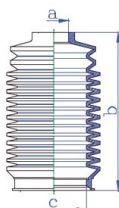

DONNEES TECHNIQUES

Diamètre 1 [mm]	54
matière	caoutchouc
Diamètre 2 [mm]	25
Hauteur [mm]	126

PHOTOS

APPLICATIONS

VOLKSWAGEN		
TRANSPORTER (79-92) T3 Bus - 1.6	50 ch	05.1979 > 12.1982
TRANSPORTER (79-92) T3 Bus - 1.6 D	50 ch	01.1981 > 07.1987
TRANSPORTER (79-92) T3 Bus - 1.6 TD	70 ch	08.1984 > 07.1992
TRANSPORTER (79-92) T3 Bus - 1.6 TD Syncro	70 ch	03.1986 > 07.1992
TRANSPORTER (79-92) T3 Bus - 1.7 D	57 ch	10.1986 > 07.1992
TRANSPORTER (79-92) T3 Bus - 1.9	60 ch	08.1982 > 07.1992
	78 ch	08.1982 > 07.1992
	83 ch	01.1983 > 07.1985
	90 ch	08.1983 > 07.1985
TRANSPORTER (79-92) T3 Bus - 1.9 Syncro	78 ch	02.1985 > 07.1992
TRANSPORTER (79-92) T3 Bus - 2.0	70 ch	05.1979 > 12.1982
TRANSPORTER (79-92) T3 Bus - 2.1	87 ch	10.1986 > 07.1992
	95 ch	08.1985 > 07.1992
	112 ch	08.1985 > 07.1992
TRANSPORTER (79-92) T3 Bus - 2.1 i	92 ch	07.1989 > 07.1992
TRANSPORTER (79-92) T3 Bus - 2.1 KAT	95 ch	06.1989 > 07.1992
TRANSPORTER (79-92) T3 Bus - 2.1 Syncro	87 ch	10.1986 > 07.1992
	95 ch	08.1985 > 07.1992
	112 ch	01.1986 > 07.1992
TRANSPORTER (79-92) T3 Camionnette - 1.6	50 ch	05.1979 > 12.1982
TRANSPORTER (79-92) T3 Camionnette - 1.6 D	50 ch	01.1981 > 07.1987
TRANSPORTER (79-92) T3 Camionnette - 1.6 TD	69 ch	10.1984 > 07.1992
TRANSPORTER (79-92) T3 Camionnette - 1.6 TD Syncro	69 ch	03.1986 > 07.1992
TRANSPORTER (79-92) T3 Camionnette - 1.7 D	57 ch	07.1989 > 07.1992
	57 ch	08.1985 > 07.1987
TRANSPORTER (79-92) T3 Camionnette - 1.9	60 ch	10.1982 > 07.1992
	78 ch	10.1982 > 07.1992