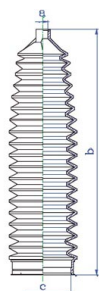

DONNEES TECHNIQUES

Diamètre 1 [mm]	49
matière	Thermoplastique (TPR)
Diamètre 2 [mm]	13
Hauteur [mm]	190

PHOTOS

APPLICATIONS

OPEL		
ASTRA G (98-05) 3 volumes (F69_) - 1.2 16V	65 ch	09.1998 > 09.2000
	75 ch	09.2000 > 01.2005
ASTRA G (98-05) 3 volumes (F69_) - 1.4	90 ch	09.2003 > 01.2005
ASTRA G (98-05) 3 volumes (F69_) - 1.4 16V	90 ch	09.1998 > 01.2005
ASTRA G (98-05) 3 volumes (F69_) - 1.6	75 ch	09.1998 > 09.2000
	84 ch	09.2000 > 01.2005
	103 ch	12.2002 > 01.2005
ASTRA G (98-05) 3 volumes (F69_) - 1.6 16V	101 ch	09.1998 > 01.2005
ASTRA G (98-05) 3 volumes (F69_) - 1.7 CDTI	80 ch	04.2003 > 01.2005
ASTRA G (98-05) 3 volumes (F69_) - 1.7 DTI 16V	75 ch	02.2000 > 01.2005
ASTRA G (98-05) 3 volumes (F69_) - 1.7 TD	68 ch	09.1998 > 08.2000
ASTRA G (98-05) 3 volumes (F69_) - 1.8	110 ch	02.2003 > 01.2005
ASTRA G (98-05) 3 volumes (F69_) - 1.8 16V	116 ch	09.1998 > 09.2000
	125 ch	09.2000 > 01.2005
ASTRA G (98-05) 3 volumes (F69_) - 2.0 16V	136 ch	09.1998 > 01.2005
ASTRA G (98-05) 3 volumes (F69_) - 2.0 DI	82 ch	09.1998 > 01.2005
ASTRA G (98-05) 3 volumes (F69_) - 2.0 DTI 16V	101 ch	08.1999 > 01.2005
ASTRA G (98-05) 3 volumes (F69_) - 2.2 16V	147 ch	03.2001 > 01.2005
ASTRA G (98-05) 3 volumes (F69_) - 2.2 DTI	125 ch	09.2002 > 01.2005
ASTRA G (98-05) Cabriolet - 1.6	103 ch	01.2003 > 10.2005
ASTRA G (98-05) Cabriolet - 1.6 16V	101 ch	03.2001 > 10.2005
ASTRA G (98-05) Cabriolet - 1.8 16V	125 ch	03.2001 > 10.2005
ASTRA G (98-05) Cabriolet - 2.0 16V Turbo	200 ch	11.2002 > 10.2005
ASTRA G (98-05) Cabriolet - 2.0 OPC	192 ch	03.2002 > 10.2005
ASTRA G (98-05) Cabriolet - 2.2 16V	147 ch	03.2001 > 10.2005
ASTRA G (98-05) Cabriolet - 2.2 DTI	125 ch	09.2002 > 10.2005
ASTRA G (98-05) Caravan (F35_) - 1.2 16V	65 ch	02.1998 > 09.2000