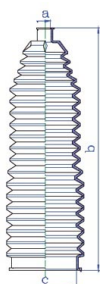

DONNEES TECHNIQUES

Diamètre 1 [mm]	54
matière	Thermoplastique (TPR)
Diamètre 2 [mm]	12
Hauteur [mm]	206

PHOTOS

APPLICATIONS

RENAULT		
FLUENCE (L30_) - 1.5 dCi	86 ch	02.2010 >
	90 ch	02.2010 >
	106 ch	02.2010 >
	110 ch	02.2010 >
FLUENCE (L30_) - 1.6 16V	110 ch	02.2010 >
	111 ch	02.2010 >
FLUENCE (L30_) - 2.0 16V	140 ch	02.2010 >
FLUENCE (L30_) - Z.E.	95 ch	02.2012 >
GRAND SCÉNIC (2009-) (JZ0/1_) - 1.4 16V	131 ch	02.2009 >
GRAND SCÉNIC (2009-) (JZ0/1_) - 1.5 dCi	86 ch	04.2009 >
	95 ch	11.2010 >
	106 ch	02.2009 >
	110 ch	04.2009 >
GRAND SCÉNIC (2009-) (JZ0/1_) - 1.6 16V	110 ch	02.2009 >
GRAND SCÉNIC (2009-) (JZ0/1_) - 1.6 16V Bifuel	110 ch	02.2009 >
GRAND SCÉNIC (2009-) (JZ0/1_) - 1.6 dCi	130 ch	04.2011 >
GRAND SCÉNIC (2009-) (JZ0/1_) - 1.9 dCi	131 ch	02.2009 >
GRAND SCÉNIC (2009-) (JZ0/1_) - 2.0 16V	140 ch	02.2009 >
	150 ch	02.2009 >
GRAND SCÉNIC (2009-) (JZ0/1_) - 2.0 dCi	160 ch	04.2009 >
	112 ch	06.2009 >
MEGANE (2008-) 3 volumes - 1.6 16V	130 ch	06.2009 >
MEGANE (2008-) 3/5 portes (BZ0_) - 1.4 16V	131 ch	04.2009 >
MEGANE (2008-) 3/5 portes (BZ0_) - 1.5 dCi	86 ch	12.2009 >
	106 ch	02.2009 >
	131 ch	11.2008 >
MEGANE (2008-) 3/5 portes (BZ0_) - 1.5 dCi (BZ0C)	90 ch	11.2008 >