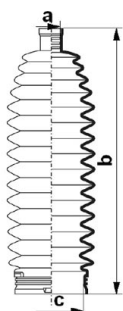

DONNEES TECHNIQUES

Diamètre 1 [mm]	51
matière	Thermoplastique (TPR)
Diamètre 2 [mm]	13
Hauteur [mm]	187

PHOTOS

APPLICATIONS

RENAULT		
LAGUNA (01-07) (BG0/1_) - 1.6 16V	112 ch	02.2005 >
LAGUNA (01-07) (BG0/1_) - 1.6 16V (BG0A, BG0L)	107 ch	03.2001 >
LAGUNA (01-07) (BG0/1_) - 1.8 16V	117 ch	03.2001 >
LAGUNA (01-07) (BG0/1_) - 1.8 16V (BG06, BG0J, BG0M)	116 ch	03.2001 >
LAGUNA (01-07) (BG0/1_) - 1.8 16V (BG0B, BG0M)	120 ch	03.2001 >
LAGUNA (01-07) (BG0/1_) - 1.8 16V (BG0C, BG0V)	121 ch	03.2001 >
LAGUNA (01-07) (BG0/1_) - 1.9 dCi	92 ch	03.2004 >
	107 ch	03.2001 >
	110 ch	01.2005 >
	130 ch	05.2005 >
LAGUNA (01-07) (BG0/1_) - 1.9 dCi (BG0E)	105 ch	06.2001 >
LAGUNA (01-07) (BG0/1_) - 1.9 dCi (BG0G)	120 ch	03.2001 >
LAGUNA (01-07) (BG0/1_) - 1.9 dCi (BG0R)	100 ch	10.2001 >
LAGUNA (01-07) (BG0/1_) - 2.0 16V	170 ch	01.2005 >
	204 ch	01.2005 >
LAGUNA (01-07) (BG0/1_) - 2.0 16V (BG00, BG0K, BG0P, BG0W)	135 ch	08.2002 >
LAGUNA (01-07) (BG0/1_) - 2.0 16V IDE (BG0N)	140 ch	04.2001 >
LAGUNA (01-07) (BG0/1_) - 2.0 16V Turbo (BG0S, BG0Z, BG1L, BG1M)	163 ch	01.2003 >
LAGUNA (01-07) (BG0/1_) - 2.0 dCi	150 ch	08.2005 >
	173 ch	01.2006 >
LAGUNA (01-07) (BG0/1_) - 2.2 dCi	116 ch	04.2004 > 10.2005
	140 ch	05.2005 >
LAGUNA (01-07) (BG0/1_) - 2.2 dCi (BG0F)	150 ch	10.2001 >
LAGUNA (01-07) (BG0/1_) - 3.0 V6 24V (BG0D)	207 ch	03.2001 >
LAGUNA (01-07) Grandtour (KG0/1_) - 1.6 16V	112 ch	02.2005 >
LAGUNA (01-07) Grandtour (KG0/1_) - 1.6 16V (KG0A, KG0L)	107 ch	03.2001 >
LAGUNA (01-07) Grandtour (KG0/1_) - 1.6 FlexFuel	103 ch	06.2001 > 10.2003