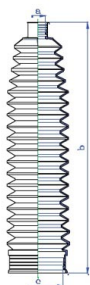

DONNEES TECHNIQUES

Diamètre 1 [mm]	49
matière	Thermoplastique (TPR)
Diamètre 2 [mm]	15
Hauteur [mm]	190

PHOTOS

APPLICATIONS

AUDI		
A3 (03-12) (8P1) - 1.2 TSI	105 ch	04.2010 >
A3 (03-12) (8P1) - 1.4 TFSI	125 ch	09.2007 >
	125 ch	09.2007 >
	125 ch	09.2007 > 06.2008
A3 (03-12) (8P1) - 1.6	102 ch	05.2003 >
	102 ch	05.2003 >
	102 ch	05.2003 > 06.2008
A3 (03-12) (8P1) - 1.6 FSI	115 ch	08.2003 >
	115 ch	08.2003 >
	115 ch	08.2003 >
A3 (03-12) (8P1) - 1.6 TDI	90 ch	05.2009 >
	105 ch	05.2009 >
A3 (03-12) (8P1) - 1.8 T	150 ch	08.2006 >
	150 ch	08.2006 >
A3 (03-12) (8P1) - 1.8 TFSI	160 ch	11.2006 >
	160 ch	11.2006 >
	160 ch	11.2006 > 06.2008
A3 (03-12) (8P1) - 1.8 TFSI quattro	160 ch	07.2008 >
	160 ch	07.2008 >
	160 ch	07.2008 >
A3 (03-12) (8P1) - 1.9 TDI	105 ch	05.2003 >
	105 ch	05.2003 >
	105 ch	05.2003 > 06.2008
A3 (03-12) (8P1) - 2.0	163 ch	06.2006 >
	163 ch	06.2006 >
A3 (03-12) (8P1) - 2.0 FSI	150 ch	05.2003 >
	150 ch	05.2003 >