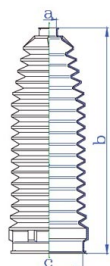

DONNEES TECHNIQUES

Diamètre 1 [mm]	55
matière	Thermoplastique (TPR)
Diamètre 2 [mm]	12
Hauteur [mm]	200

PHOTOS

APPLICATIONS

ALFA ROMEO		
MITO (955) - 0.9	86 ch	07.2011 >
	86 ch	07.2011 >
MITO (955) - 1.3 JTDM	90 ch	09.2008 >
	90 ch	09.2008 >
	95 ch	10.2009 >
	95 ch	10.2009 >
MITO (955) - 1.4	78 ch	09.2008 >
	78 ch	09.2008 >
	95 ch	09.2008 >
	95 ch	09.2008 >
	120 ch	09.2008 >
	120 ch	09.2008 >
	105 ch	08.2010 >
	105 ch	08.2010 >
	78 ch	03.2011 >
	78 ch	03.2011 >
	69 ch	05.2011 >
	69 ch	05.2011 >
MITO (955) - 1.4 TB	155 ch	09.2008 >
	155 ch	09.2008 >
	135 ch	10.2009 >
	135 ch	10.2009 >
	163 ch	10.2009 >
	163 ch	10.2009 >
	170 ch	10.2009 >
170 ch	10.2009 >	
MITO (955) - 1.4 Bifuel	120 ch	07.2011 >

ALFA ROMEO		
(suite) MITO (955) - 1.4 Bifuel	120 ch	07.2011 >
MITO (955) - 1.4 Turbo	150 ch	09.2008 >
	150 ch	09.2008 >
MITO (955) - 1.6 JTDM	120 ch	09.2008 >
	120 ch	09.2008 >

CITROËN		
NEMO Break - 1.3 HDi 75	75 ch	10.2010 >
NEMO Break - 1.4	73 ch	04.2009 >
NEMO Break - 1.4 HDi	68 ch	04.2009 >
NEMO Camionnette (AA_) - 1.3 HDi 75	75 ch	10.2010 >
NEMO Camionnette (AA_) - 1.4	73 ch	02.2008 >
NEMO Camionnette (AA_) - 1.4 HDi	68 ch	02.2008 >