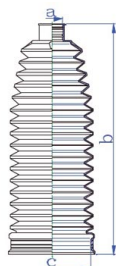

DONNEES TECHNIQUES

Diamètre 1 [mm]	64
matière	Thermoplastique (TPR)
Diamètre 2 [mm]	15
Hauteur [mm]	195
	Pour crémaillère ZF

PHOTOS

APPLICATIONS

BMW		
1 Series (04-11) (E81, E87) - 130i	258 ch	03.2005 >
	265 ch	09.2005 >
1 Series (04-11) Coupe (E82) - 125i	218 ch	10.2007 >
1 Series (04-11) Coupe (E82) - 135i	306 ch	10.2007 >
1 Series (04-11) Cabriolet (E88) - 125i	218 ch	03.2008 >
1 Series (04-11) Cabriolet (E88) - 135i	306 ch	03.2008 >
3 Series (05-12) (E90) - 318d	122 ch	09.2005 >
3 Series (05-12) (E90) - 320d	163 ch	01.2005 >
3 Series (05-12) (E90) - 320d xDrive	177 ch	09.2008 >
3 Series (05-12) (E90) - 320xd	177 ch	09.2007 >
3 Series (05-12) (E90) - 323i	177 ch	04.2006 > 06.2007
3 Series (05-12) (E90) - 325d	197 ch	09.2006 >
	204 ch	01.2010 >
3 Series (05-12) (E90) - 325i	218 ch	01.2005 >
	218 ch	09.2007 >
3 Series (05-12) (E90) - 325i xDrive	218 ch	09.2008 >
3 Series (05-12) (E90) - 325xi	218 ch	01.2005 >
	218 ch	09.2007 >
3 Series (05-12) (E90) - 328i	254 ch	07.2005 > 11.2007
3 Series (05-12) (E90) - 330d	231 ch	09.2005 >
	245 ch	01.2009 >
3 Series (05-12) (E90) - 330d xDrive	245 ch	01.2009 >
3 Series (05-12) (E90) - 330i	258 ch	01.2005 >
	272 ch	09.2007 >
3 Series (05-12) (E90) - 330i xDrive	272 ch	09.2008 >
3 Series (05-12) (E90) - 330xd	231 ch	09.2005 >