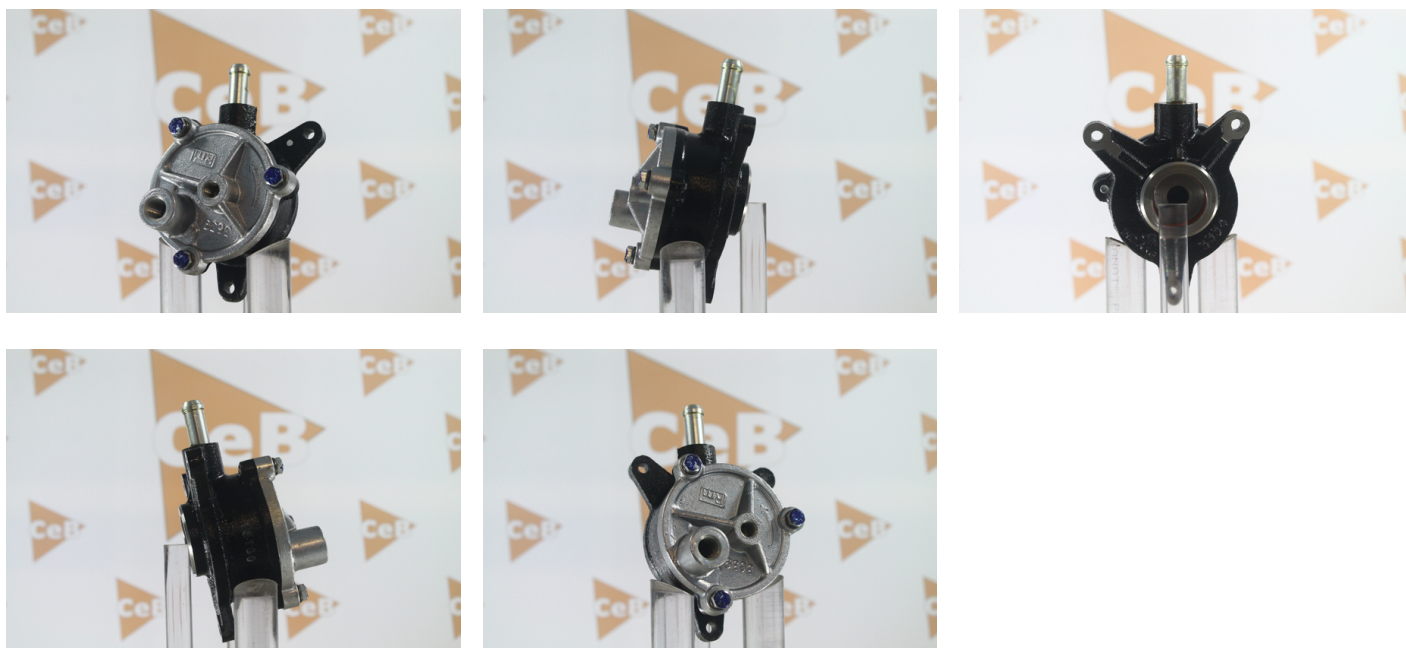

DONNEES TECHNIQUES

Genre de pompe	Pompe à palettes
Nombre de connections	2
Accessoires	sans joints

PHOTOS

APPLICATIONS

FORD		
TRANSIT (85-92) Bus (T_) - 2.5 D (TB/C/ES, TC/EL)	68 ch	12.1985 > 01.1989
TRANSIT (85-92) Bus (T_) - 2.5 D (TBS, TEL, TES)	71 ch	09.1988 > 09.1992
TRANSIT (85-92) Camionnette (T_) - 2.5 D (TA/GL, TAWS)	68 ch	05.1988 > 09.1991
	71 ch	10.1988 > 09.1991
TRANSIT (85-92) Plateau (T_) - 2.5 D (TT/UL, TT/US, TTE) KAT	68 ch	01.1986 > 01.1989
TRANSIT (85-92) Plateau (T_) - 2.5 DI (TTE, TT/UL, TTS)	71 ch	09.1988 > 09.1992
TRANSIT (91-00) Bus (E_) - 2.5 DI (EB/C/DL, EDS)	76 ch	07.1994 > 03.2000
TRANSIT (91-00) Bus (E_) - 2.5 DI (EB/D/SL, ED/SS)	116 ch	08.1997 > 03.2000
TRANSIT (91-00) Bus (E_) - 2.5 DI (EB/SL, ED/S/US)	69 ch	08.1994 > 03.2000
TRANSIT (91-00) Bus (E_) - 2.5 DI (EB/D/S/US, EDL)	70 ch	08.1991 > 07.1994
TRANSIT (91-00) Bus (E_) - 2.5 DI (EB/D/S/US, EGL)	80 ch	09.1991 > 07.1994
TRANSIT (91-00) Bus (E_) - 2.5 TD (EB_ , ED_ , ES_)	75 ch	08.1994 > 06.2000
TRANSIT (91-00) Bus (E_) - 2.5 TD (EB/D/G/SL, ED/S/US)	85 ch	01.1995 > 03.2000
TRANSIT (91-00) Bus (E_) - 2.5 TD (EB/C/DL, EB/D/S/US)	85 ch	10.1992 > 07.1994
TRANSIT (91-00) Bus (E_) - 2.5 TD (EC/D/SL, ED/S/US)	100 ch	07.1994 > 03.2000
TRANSIT (91-00) Bus (E_) - 2.5 TD (EC/D/GL, ED/S/US)	100 ch	09.1991 > 07.1994
TRANSIT (91-00) Camionnette (E_) - 2.5 DI (EAL, EAS)	70 ch	05.1991 > 06.1994
	69 ch	06.1994 > 03.2000
	76 ch	06.1994 > 03.2000