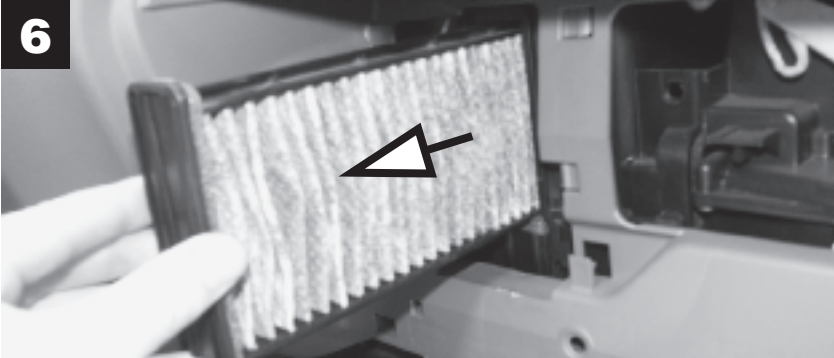

# CU 23 000-2

Mitsubishi Pajero

12 min.

1

2

**MANN  
FILTER**

CU 23 000-2 Mitsubishi Pajero

**MANN+HUMMEL GMBH**