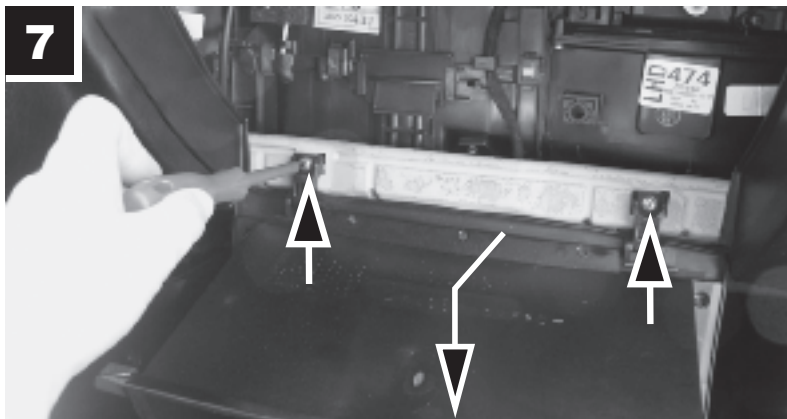

# CU 23 000-2

Mitsubishi

 36 min.

**MANN  
FILTER**

**3**

**4**

**5**

**15**