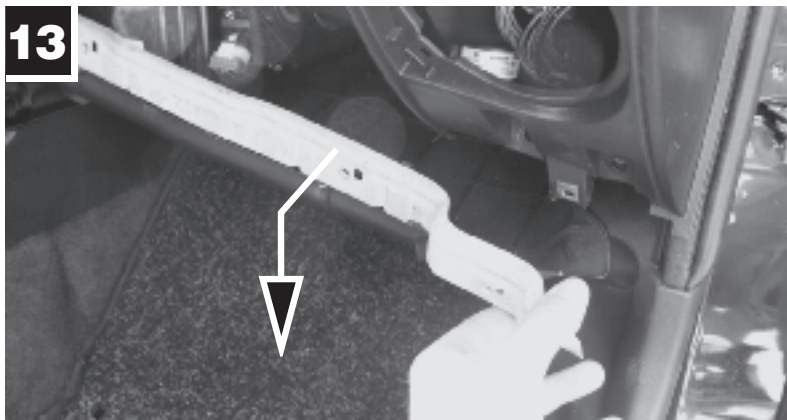

# CU 23 000-2

Mitsubishi

 36 min.

**MANN  
FILTER**

**3**

**4**

**5**

**15**