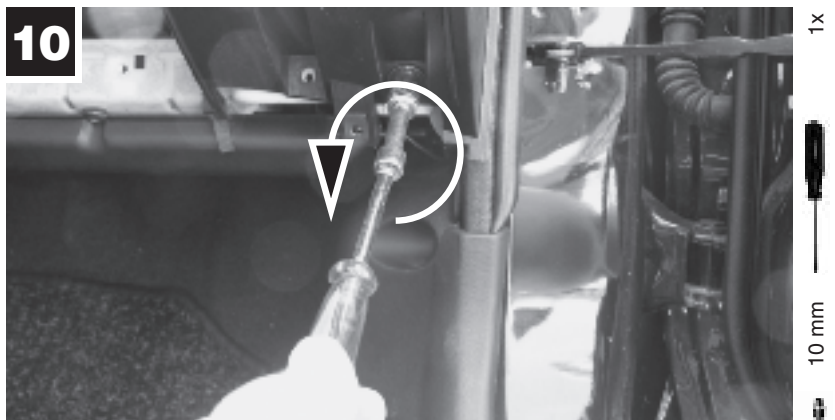

# CU 23 000-2

Mitsubishi

 36 min.

**MANN  
FILTER**

**3**

**4**

**5**

**15**