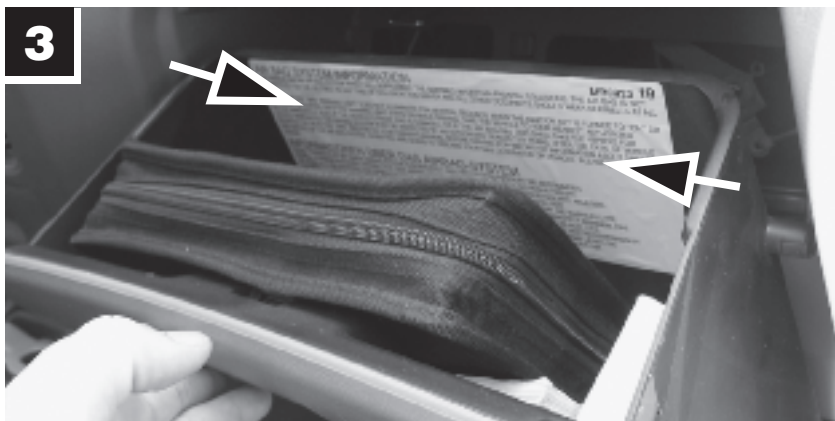

# CU 23 000-2

Mitsubishi Pajero

12 min.

1

2

**MANN  
FILTER**

CU 23 000-2 Mitsubishi Pajero

**MANN+HUMMEL GMBH**