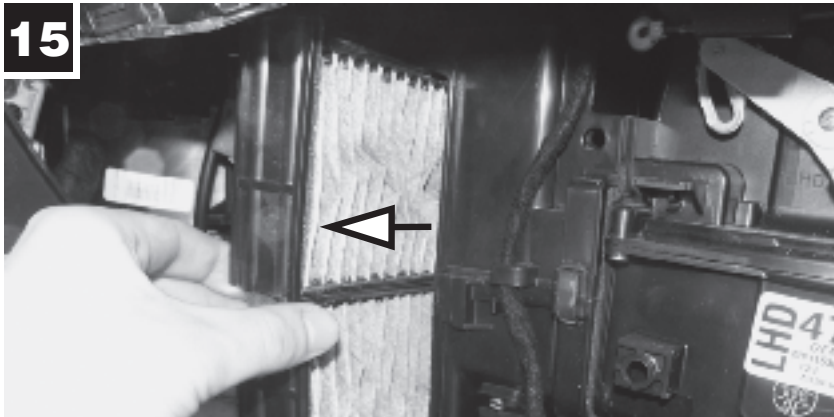

# CU 23 000-2

Mitsubishi

 36 min.

**MANN  
FILTER**

**3**

**4**

**5**

**15**