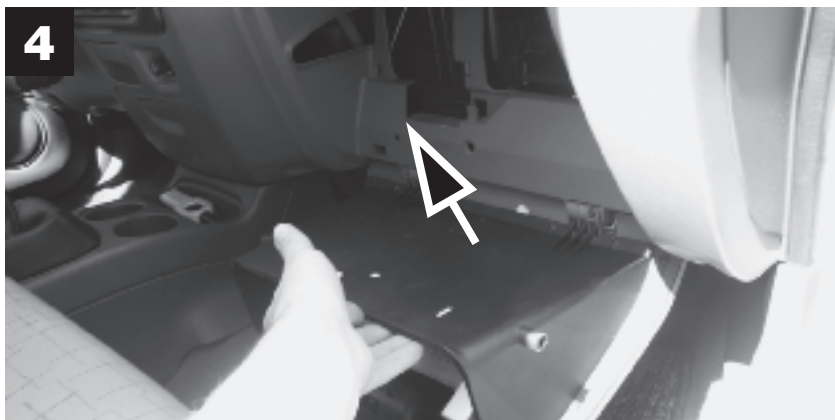

# CU 23 000-2

Mitsubishi Pajero

12 min.

1

2

**MANN  
FILTER**

CU 23 000-2 Mitsubishi Pajero

**MANN+HUMMEL GMBH**