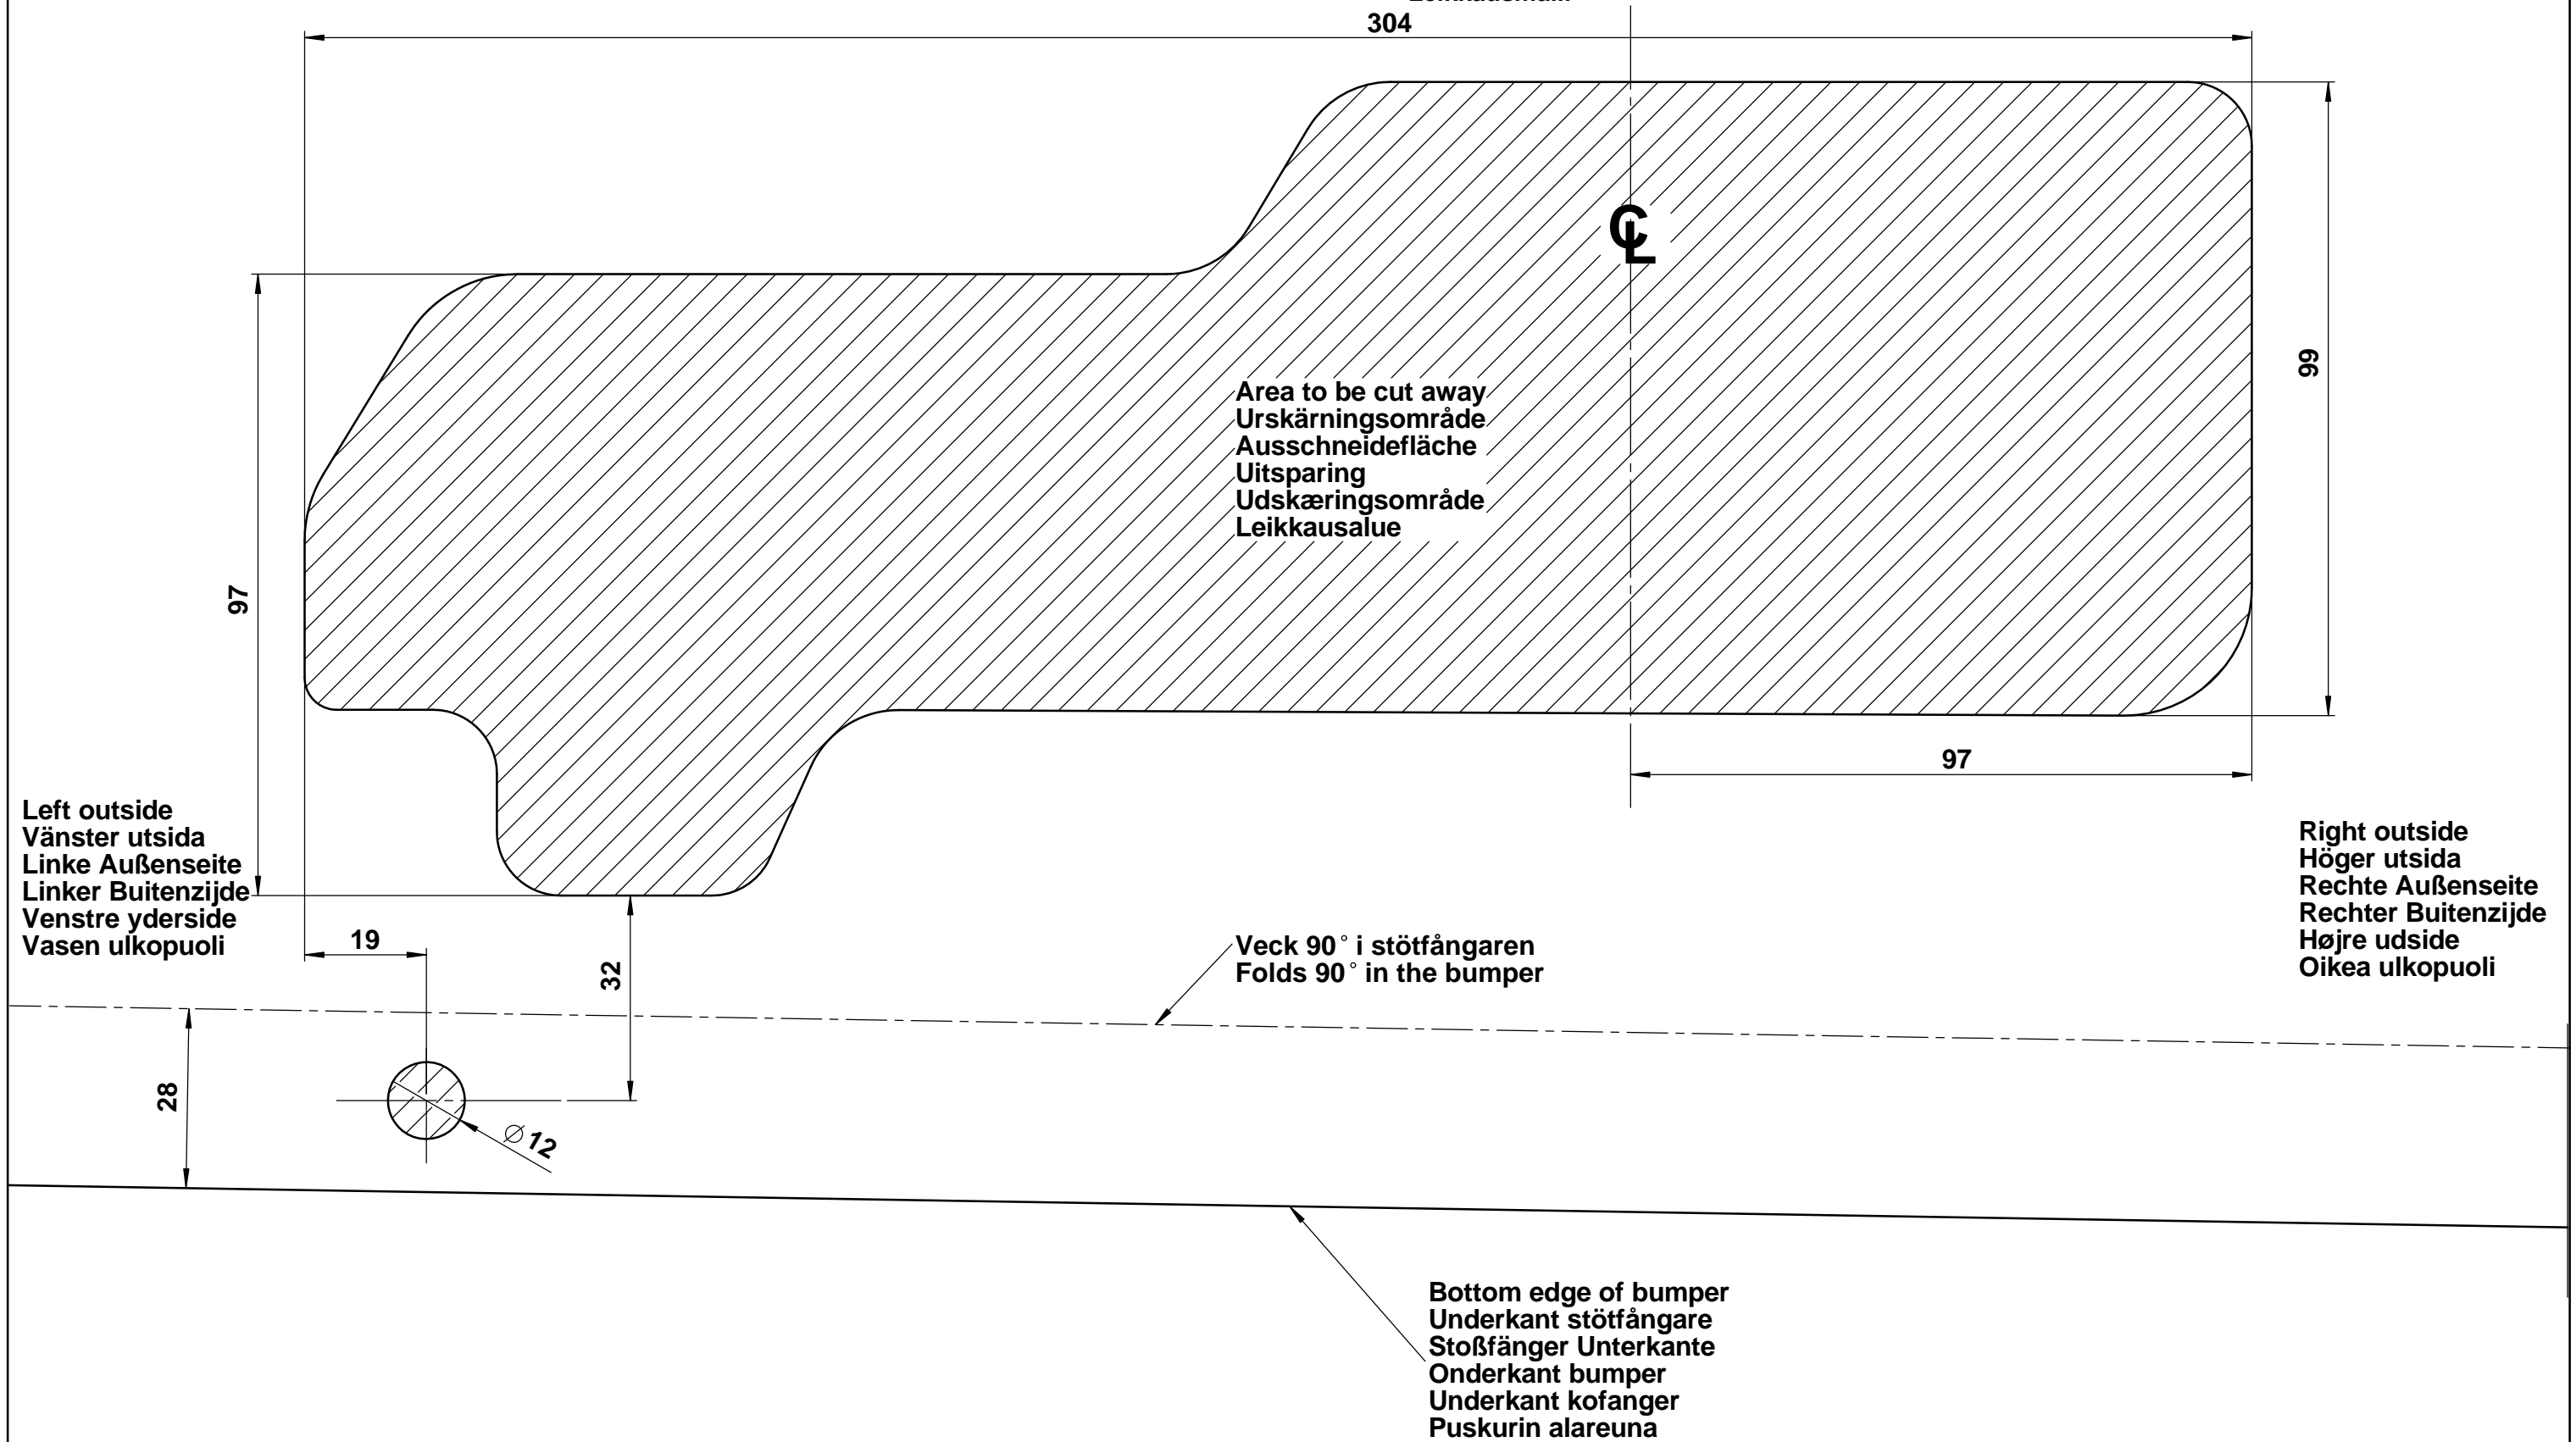

TEMPLATE Urskärningsmall
Ausschneideschablone
Uitsparingsmal
Skæreskabelon
Leikkausmalli

13.4259 Volvo V70 C Facelift 2013-
13.4260

NOTE!
Variations may occur without our knowledge in car models. Check carefully that the template is the correct one for your car model and towbar.

OBS!
Variationer i bilarnas utformning kan förekomma utan vår vetskap. Kontrollera därför att urskärningsmall stämmer med bil och dragkrok.

NB!
Variationen in der Ausführung des Autos können ohne unser Wissen vorkommen. Überprüf deshalb ob die Schablone für das Ausschneiden mit dem Auto und der Anhängervorrichtung über eins stimmt

LET OP!
Variatie in auto en bumper is mogelijk zonder dat we hiervan weten. Controleer daarom of de uitsparingsmal overeenkomt met trekhaak en auto.

HUOM!
Autojen malleissa voi tapahtua muutoksia, ilman että olemme siitä tietoisia, siksi on tärkeää tarkistaa leikkausmallin auton nimi ja malli.

OBS!
Variationer i bilernes udformning kan forekomme uden vores viden. Kontroller derfor at skæreskabelon stemmer med bil og anhængertræk.